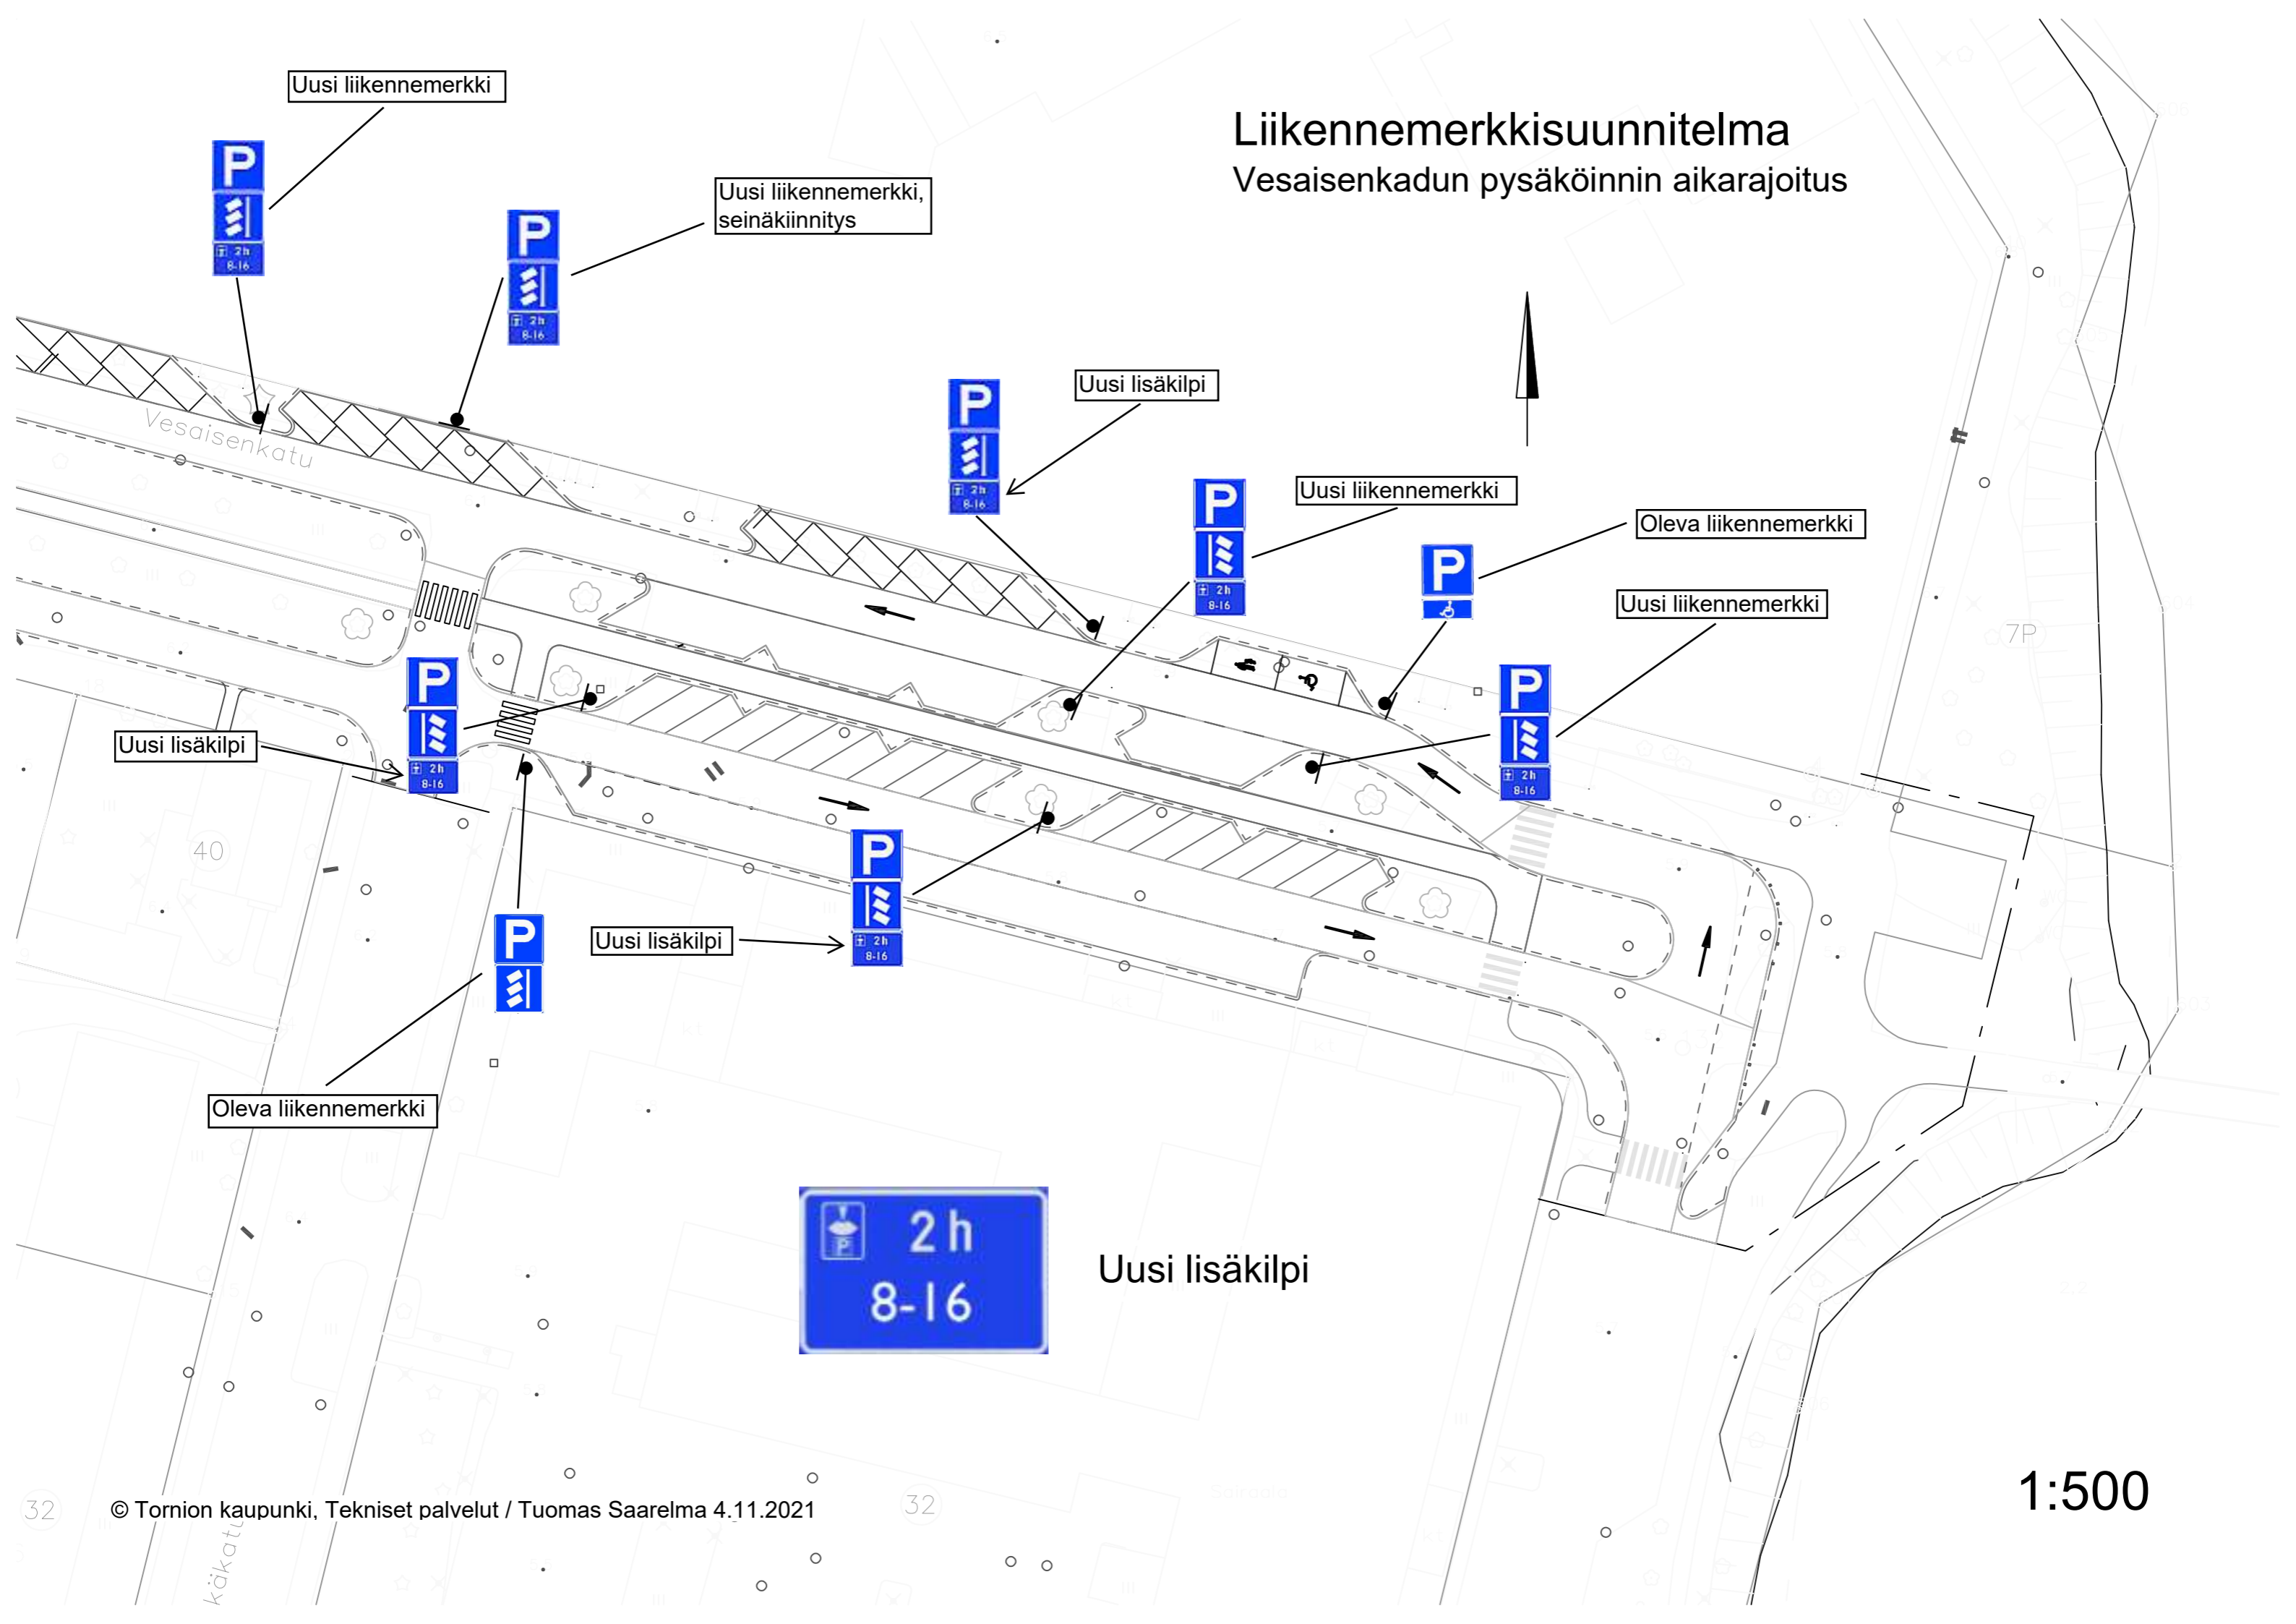

Liikennemerkkisuunnitelma Vesaisenkadun pysäköinnin aikarajoitus

Uusi liikennemerkki

Uusi liikennemerkki,
seinäkiinnitys

Uusi lisäkilpi

Uusi liikennemerkki

Oleva liikennemerkki

Uusi liikennemerkki

Uusi lisäkilpi

Uusi lisäkilpi

Oleva liikennemerkki

Uusi lisäkilpi

1:500