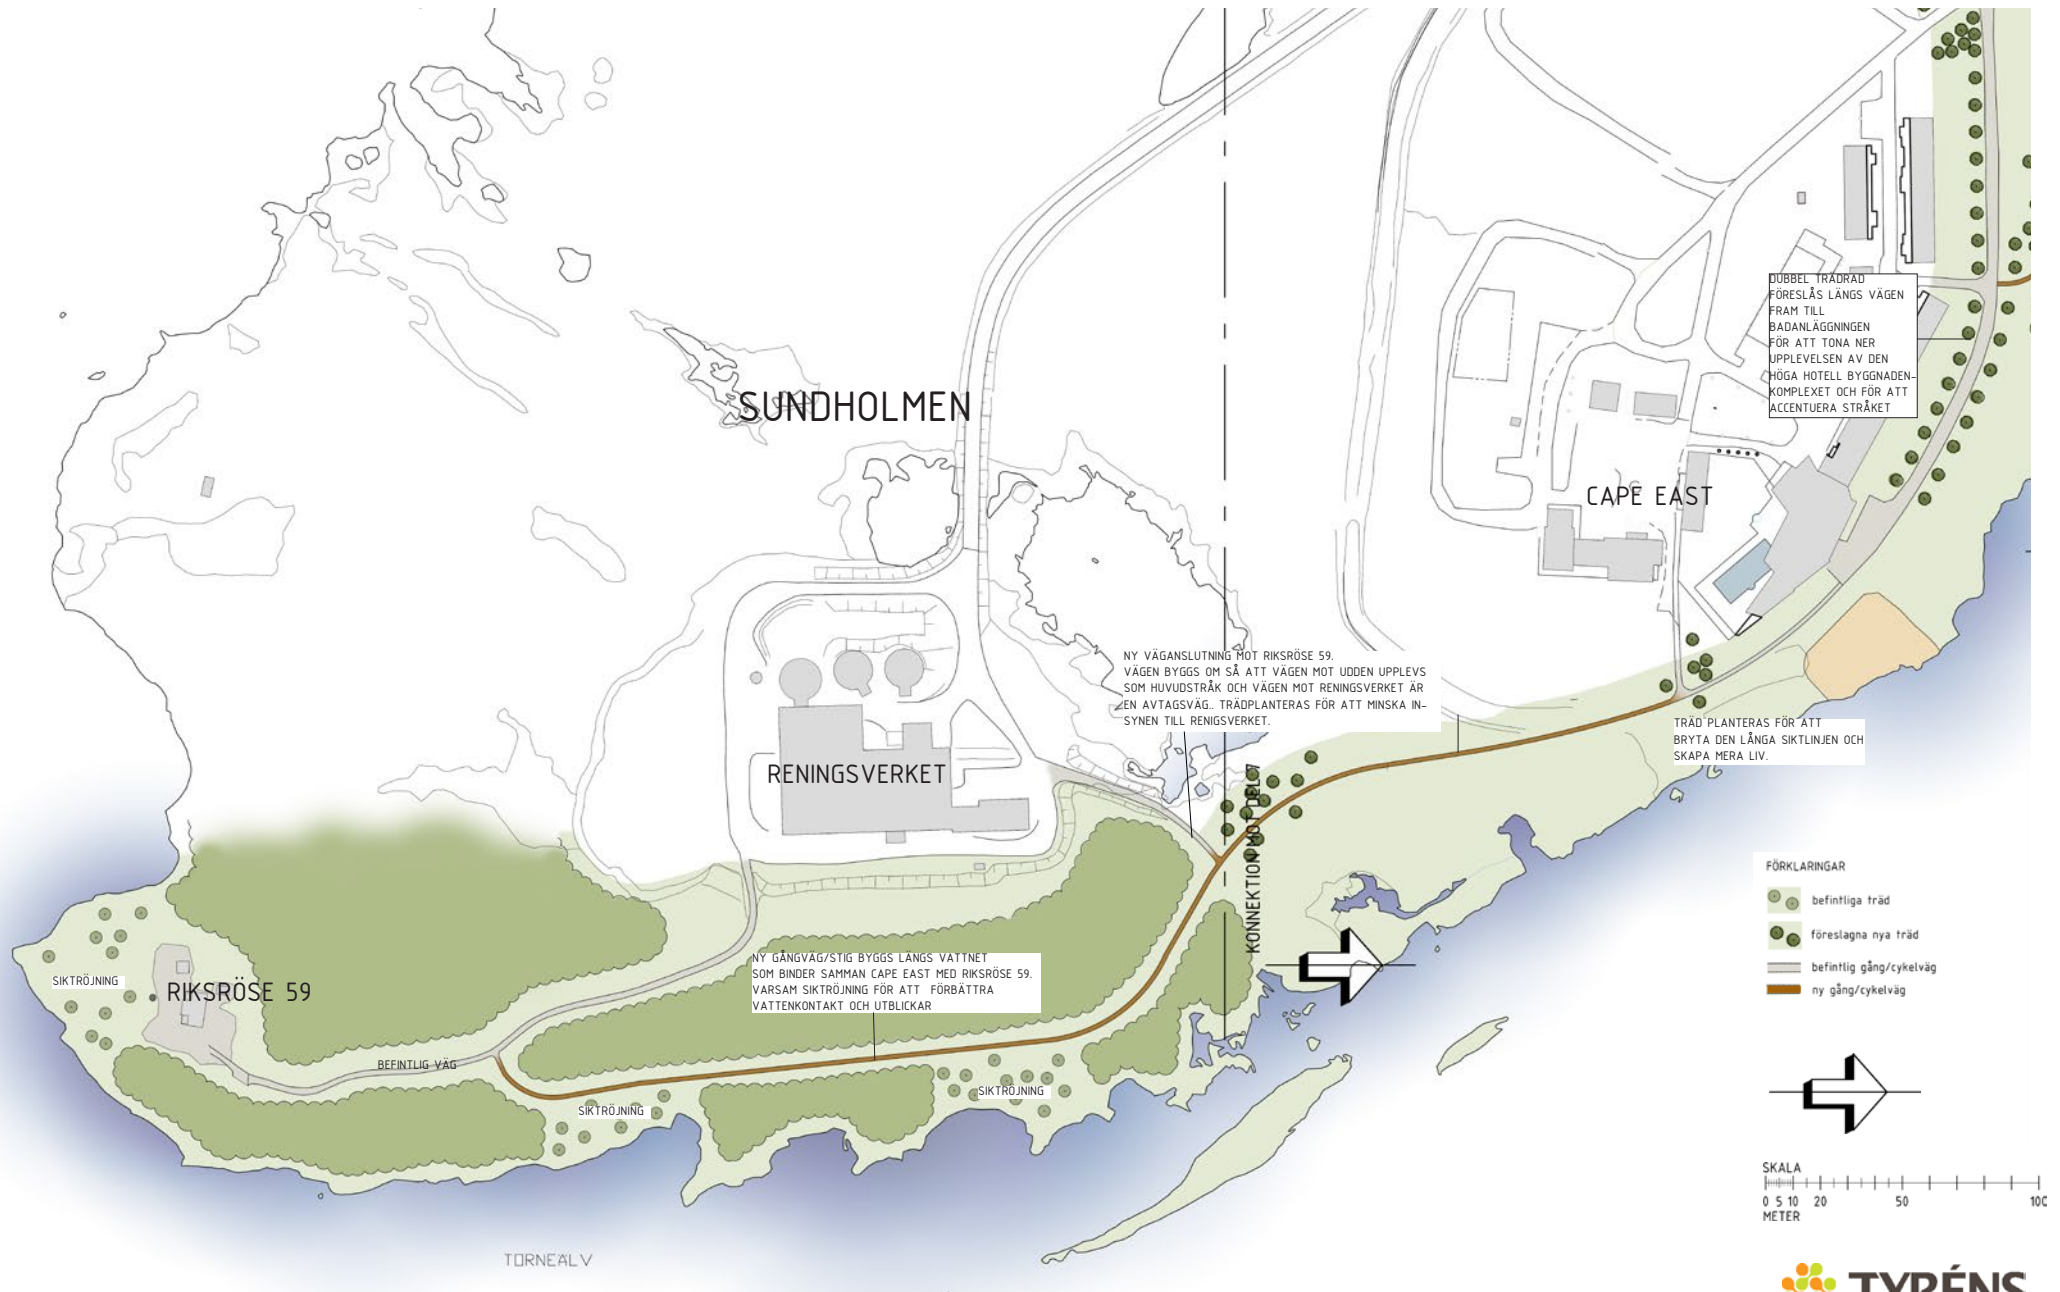

2021-06-30

UTVECKLINGSPLAN FÖR HAPARANDA TORNIO ÄLVPROMENAD

KARTA 7. SUNDHOLMSVIKEN

2021-06-30

TYRÉNS

TORNIOHAPARANDA

UTVECKLINGSPLAN FÖR HAPARANDA TORNIO ÄLV PROMENAD

KARTA 8. SUNDHOLMEN

2021.06.30

TYRÉNS

TORNIOHAPARANDA

BELYSNINGSPLAN FÖR HAPARANDA TORNIO ÄLV PROMENAD

KARTA 1. Suensaaris nordspets- Uitonranta - del av Saarenpäänpuisto

2021.06.30

BELYSNINGSPLAN FÖR HAPARANDA TORNIO ÄLVPROMENAD

KARTA 6. Södra Strandpromenaden - Tornvallen - Tjärhovet

2021-06-30

BELYSNINGSPLAN FÖR HAPARANDA TORNIO ÄLVPROMENAD

KARTA 7. Sundholmsviken

2021-06-30

LÄGMÅLD BELYSNING RUNT
MINNESMARKE

MÖRKER BEVARAS

KONNEKTION

BELYSNINGSPLAN FÖR HAPARANDA TORNIO ÄLVPROMENAD

KARTA 8. Sundholmen

2021.06.30