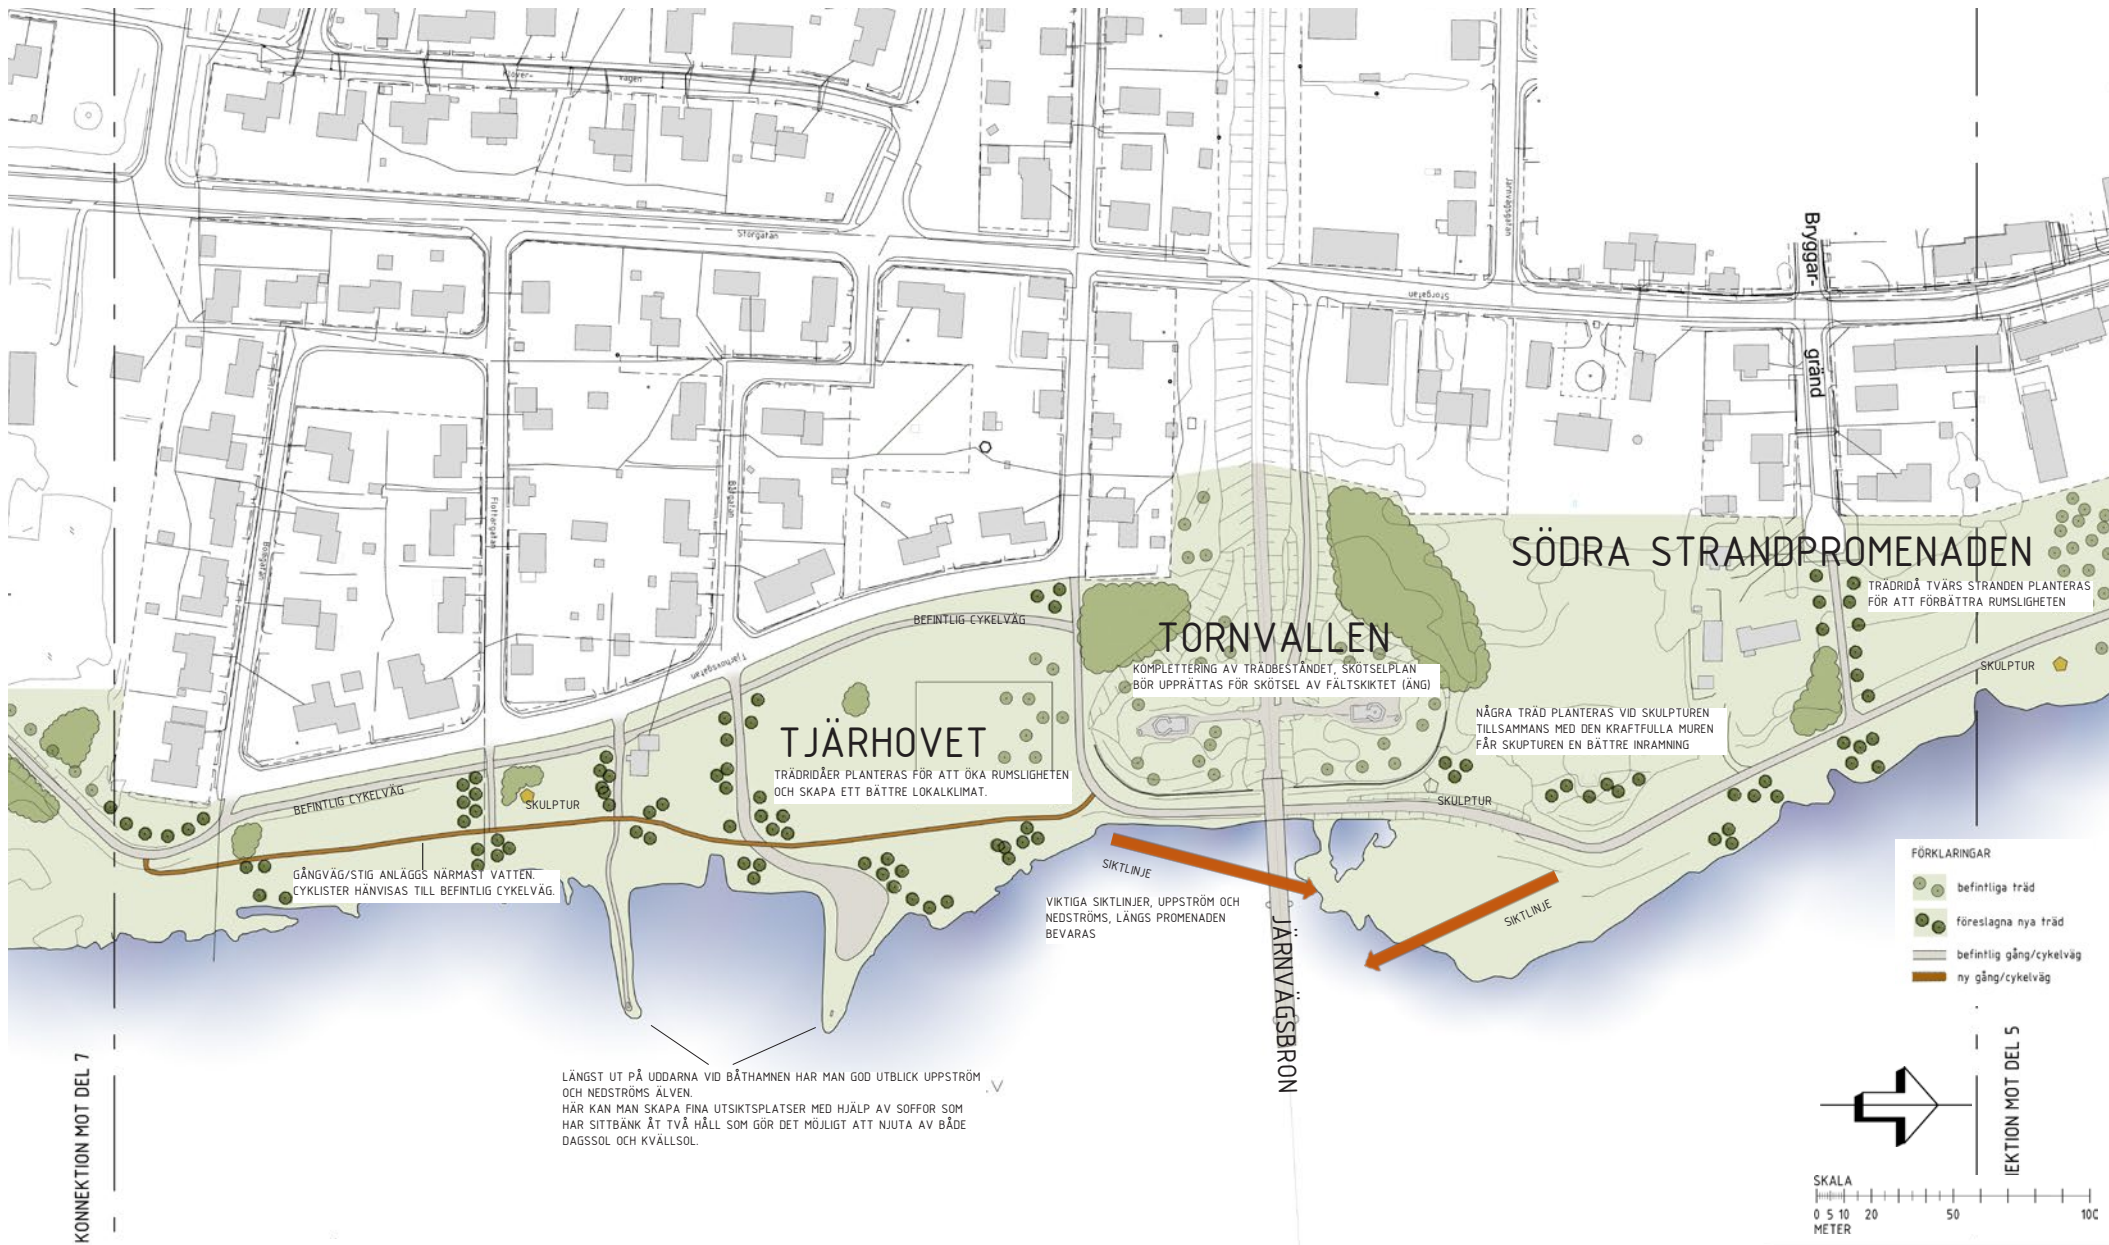

2021.06.30

TYRÉNS

TORNIOHAPARANDA

UTVECKLINGSPLAN FÖR HAPARANDA TORNIO ÄLVPROMENAD

KARTA 3. ITÄRANNANPUISTO - DELEN MELLAN BROARNA - GREENLINE

UTVECKLINGSPLAN FÖR HAPARANDA TORNIO ÄLVPROMENAD

KARTA 4. GREENLINE - GRÄNSPARKEN - NORRA STRANDPROMENADEN

2021.06.30

UTVECKLINGSPLAN FÖR HAPARANDA TORNIO ÄLVPROMENAD

KARTA 5. STADSPARKEN - KAJPLANEN - SÖDRA STRANDPROMENADEN

2021.06.30

UTVECKLINGSPLAN FÖR HAPARANDA TORNIO ÄLVPROMENAD

KARTA 6. SÖDRA STRANDPROMENADEN- TORNVALLEN- TJÄRHOVET

KARTA 6. Södra Strandpromenaden - Tornvallen - Tjärhovet

2021-06-30

BELYSNINGSPLAN FÖR HAPARANDA TORNIO ÄLVPROMENAD

KARTA 7. Sundholmsviken

2021-06-30

LÄGMÅLD BELYSNING RUNT
MINNESMARKE

MÖRKER BEVARAS

KONNEKTION

BELYSNINGSPLAN FÖR HAPARANDA TORNIO ÄLVPROMENAD

KARTA 8. Sundholmen

2021.06.30