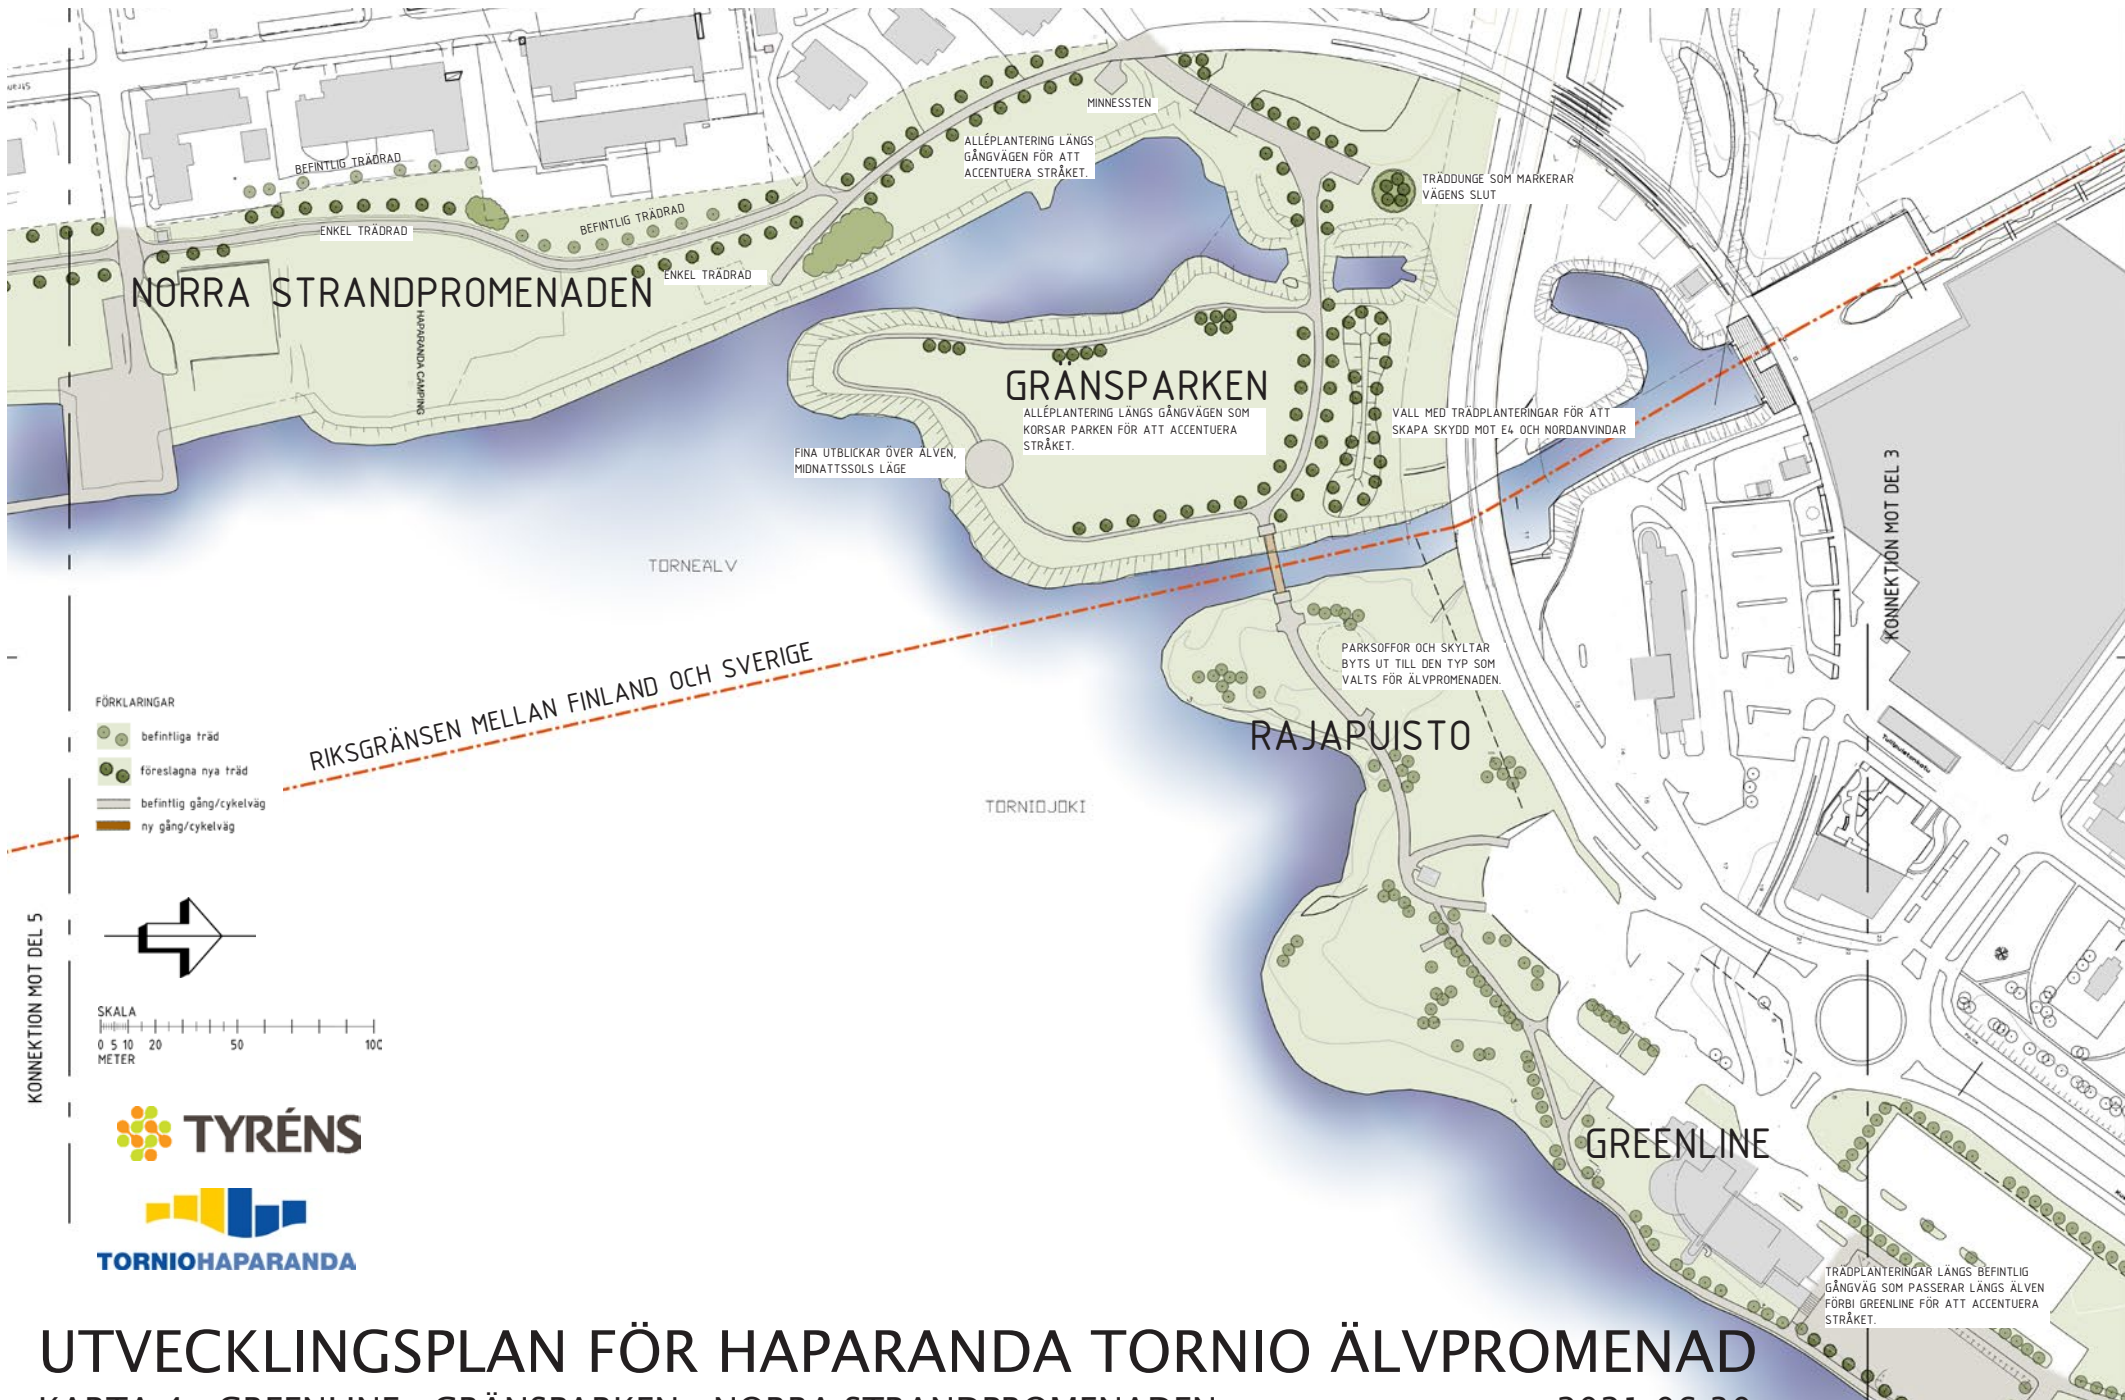

2021.06.30

TYRÉNS

TORNIOHAPARANDA

UTVECKLINGSPLAN FÖR HAPARANDA TORNIO ÄLVPROMENAD

KARTA 3. ITÄRANNANPUISTO - DELEN MELLAN BROARNA - GREENLINE

UTVECKLINGSPLAN FÖR HAPARANDA TORNIO ÄLVPROMENAD

KARTA 4. GREENLINE - GRÄNSPARKEN - NORRA STRANDPROMENADEN

2021.06.30

UTVECKLINGSPLAN FÖR HAPARANDA TORNIO ÄLVPROMENAD

KARTA 5. STADSPARKEN - KAJPLANEN - SÖDRA STRANDPROMENADEN

2021.06.30

UTVECKLINGSPLAN FÖR HAPARANDA TORNIO ÄLVPROMENAD

KARTA 6. SÖDRA STRANDPROMENADEN- TORNVALLEN- TJÄRHOVET

KARTA 6. Södra Strandpromenaden - Tornvallen - Tjärhovet

2021-06-30

BELYSNINGSPLAN FÖR HAPARANDA TORNIO ÄLVPROMENAD

KARTA 7. Sundholmsviken

2021-06-30

LÄGMÅLD BELYSNING RUNT
MINNESMARKE

MÖRKER BEVARAS

KONNEKTION

BELYSNINGSPLAN FÖR HAPARANDA TORNIO ÄLVPROMENAD

KARTA 8. Sundholmen

2021.06.30