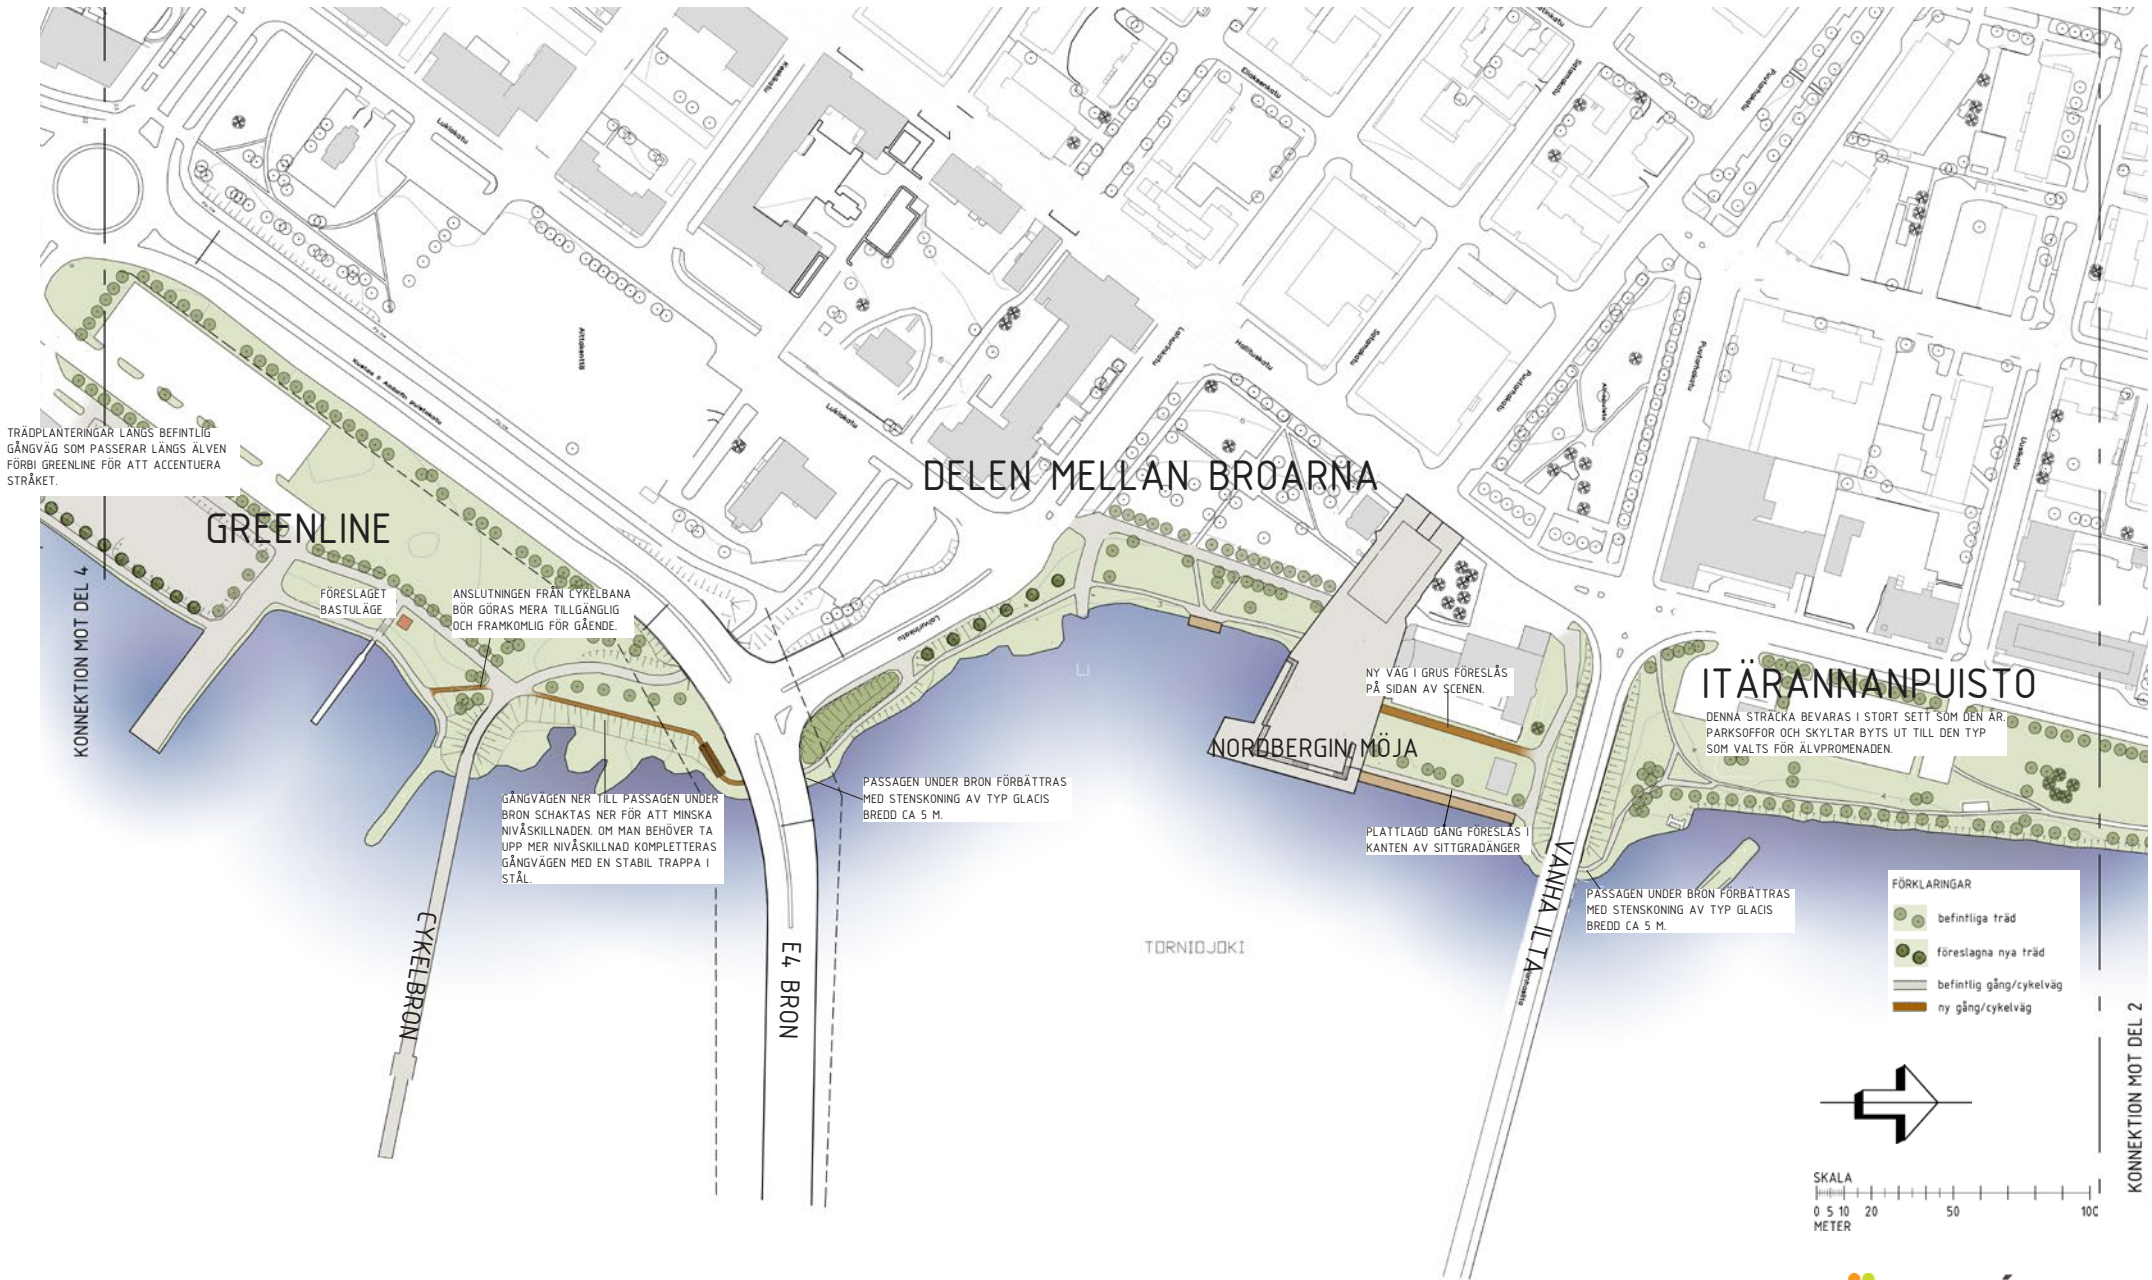

UTVECKLINGSPLAN FÖR HAPARANDA TORNIO ÄLVPROMENAD

KARTA 3. ITÄRANNANPUISTO - DELEN MELLAN BROARNA - GREENLINE