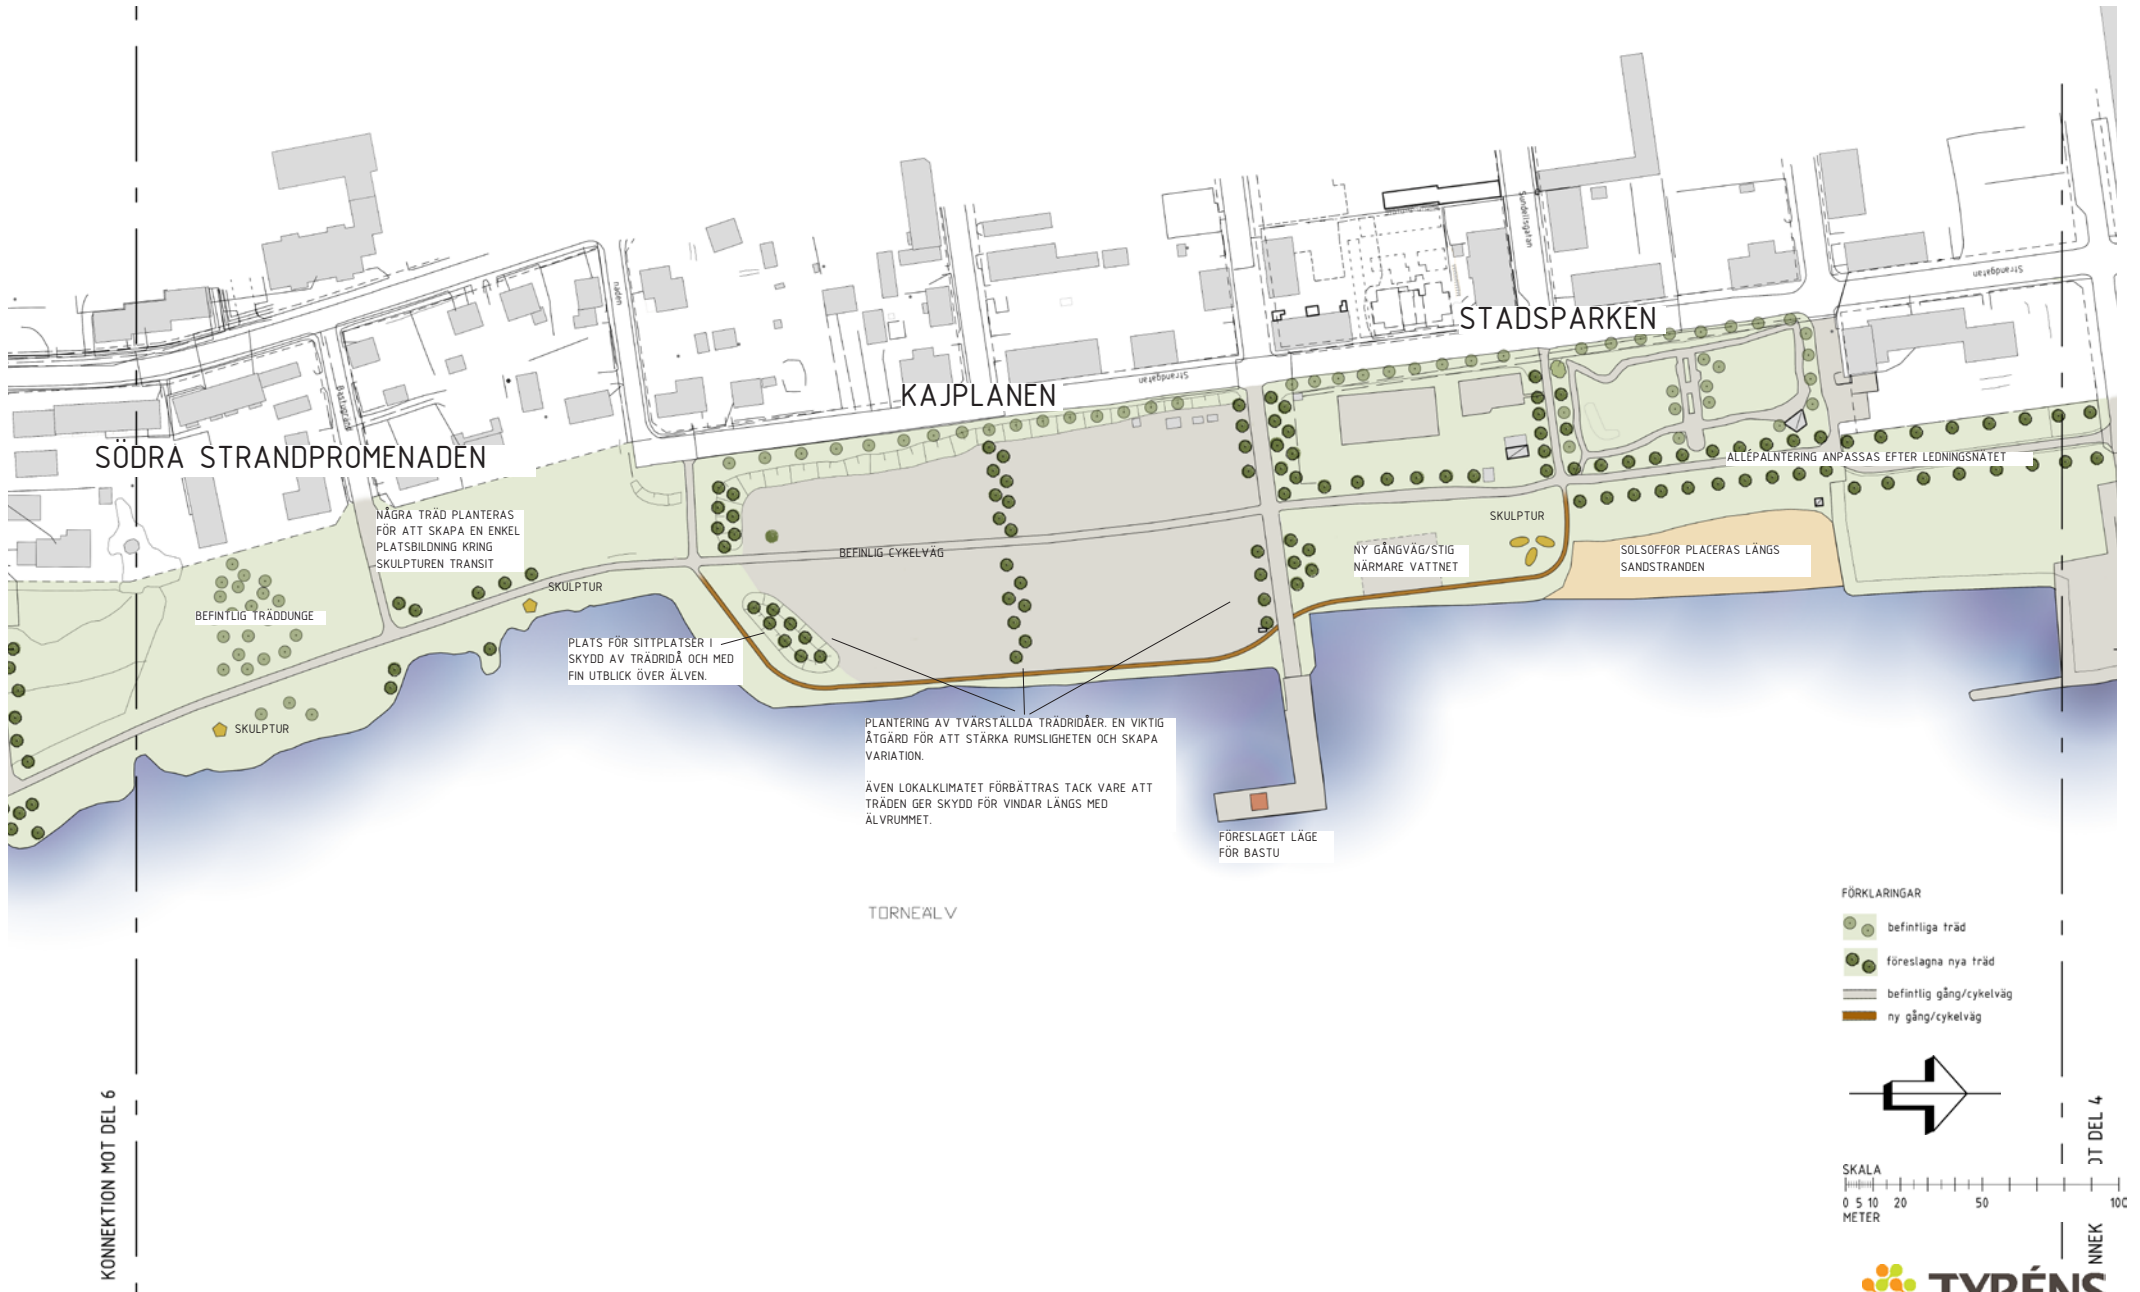

2021.06.30

TYRÉNS

TORNIOHAPARANDA

UTVECKLINGSPLAN FÖR HAPARANDA TORNIO ÄLVPROMENAD

KARTA 3. ITÄRANNANPUISTO - DELEN MELLAN BROARNA - GREENLINE

UTVECKLINGSPLAN FÖR HAPARANDA TORNIO ÄLVPROMENAD

KARTA 4. GREENLINE - GRÄNSPARKEN - NORRA STRANDPROMENADEN

2021.06.30

UTVECKLINGSPLAN FÖR HAPARANDA TORNIO ÄLVPROMENAD

KARTA 5. STADSPARKEN - KAJPLANEN - SÖDRA STRANDPROMENADEN

2021.06.30

UTVECKLINGSPLAN FÖR HAPARANDA TORNIO ÄLVPROMENAD

KARTA 6. SÖDRA STRANDPROMENADEN- TORNVALLEN- TJÄRHOVET

KARTA 6. Södra Strandpromenaden - Tornvallen - Tjärhovet

2021-06-30

BELYSNINGSPLAN FÖR HAPARANDA TORNIO ÄLVPROMENAD

KARTA 7. Sundholmsviken

2021-06-30

LÄGMÅLD BELYSNING RUNT
MINNESMARKE

MÖRKER BEVARAS

KONNEKTION

BELYSNINGSPLAN FÖR HAPARANDA TORNIO ÄLVPROMENAD

KARTA 8. Sundholmen

2021.06.30