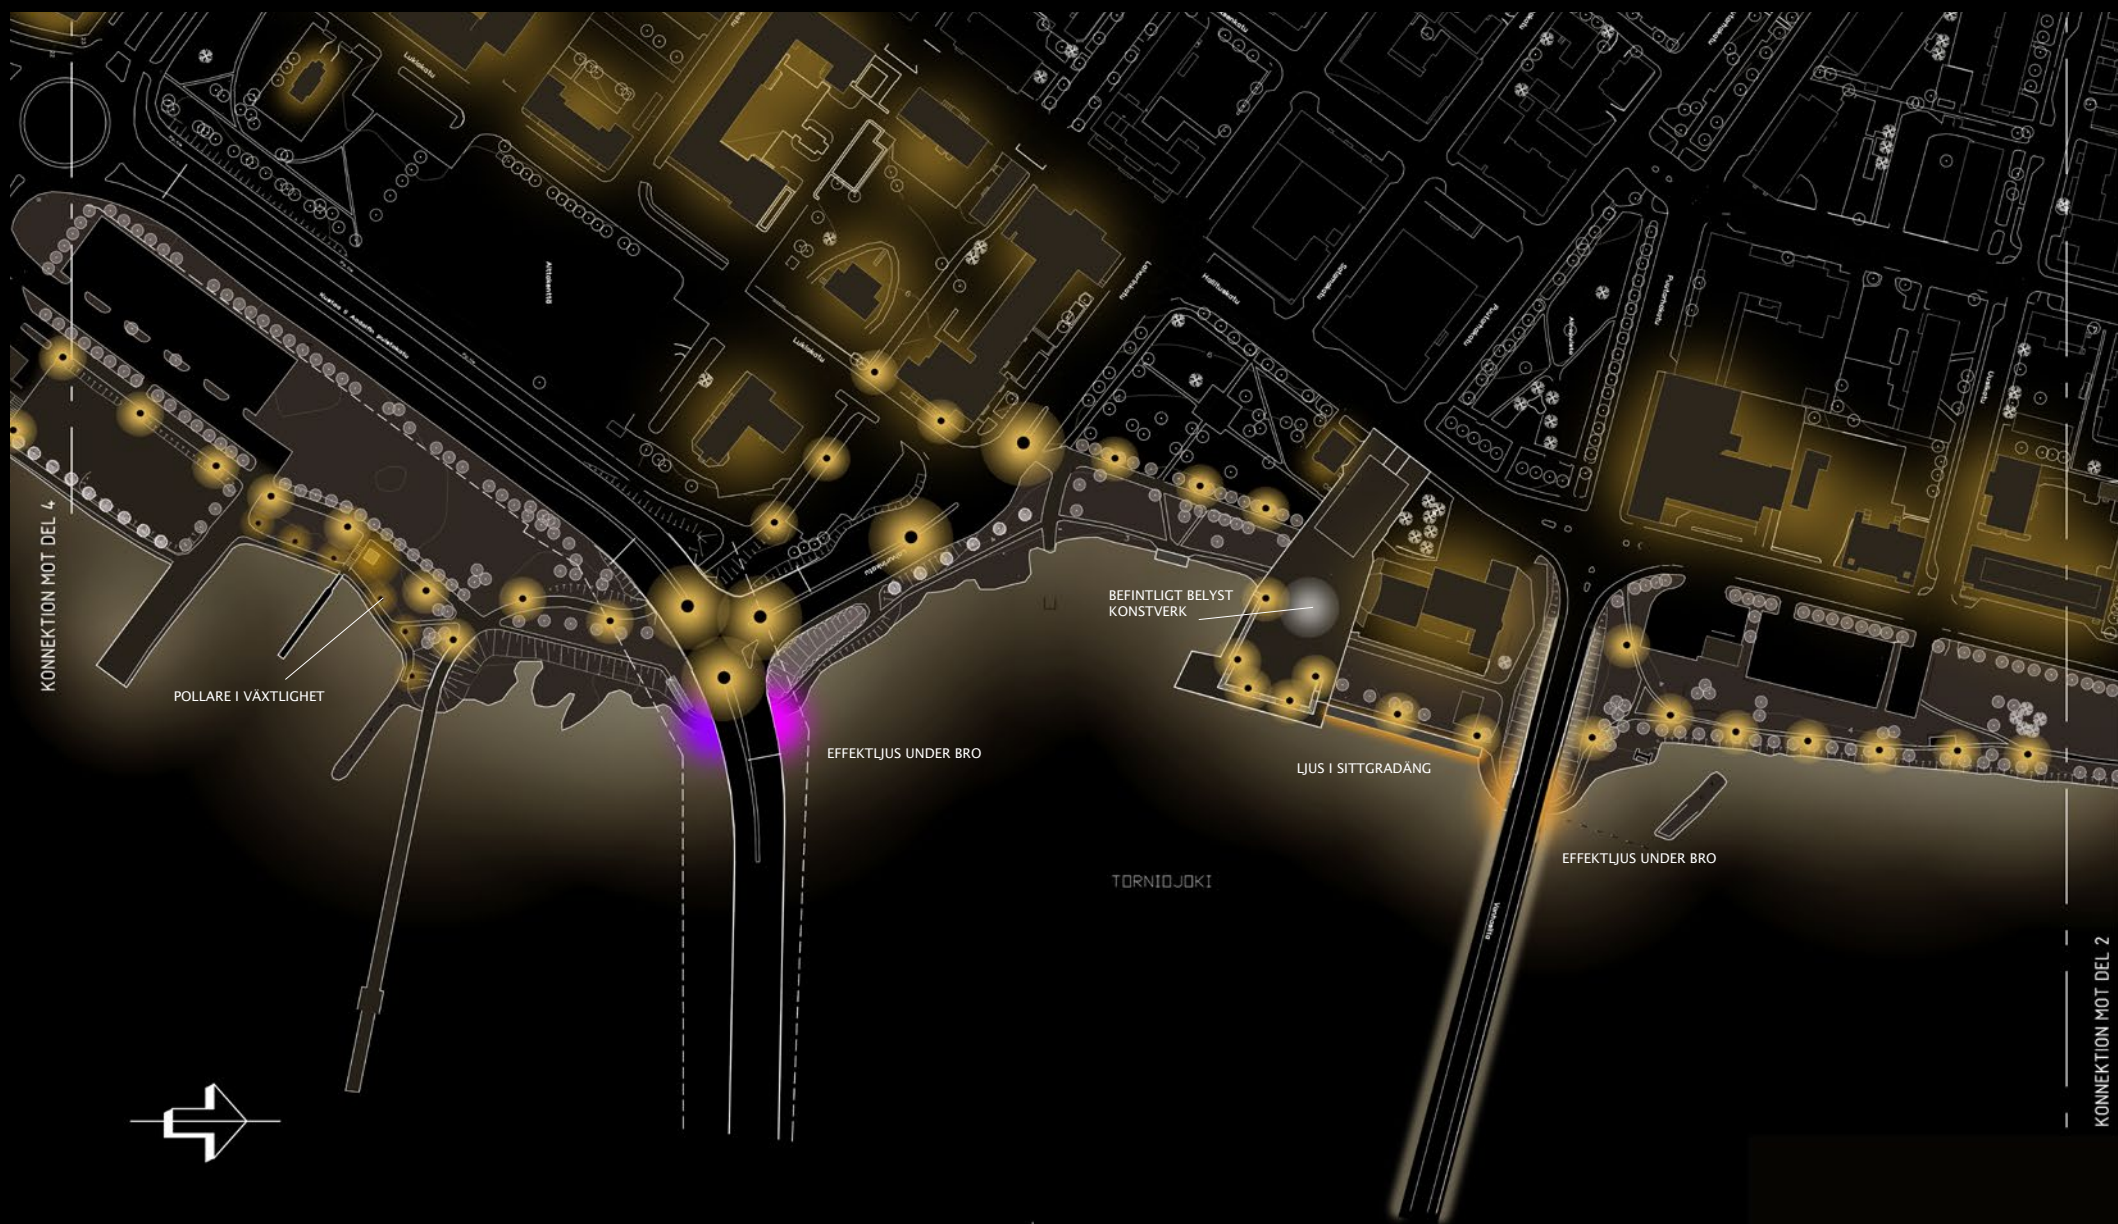

2021.06.30

TYRÉNS

TORNIOHAPARANDA

BELYSNINGSPLAN FÖR HAPARANDA TORNIO ÄLV PROMENAD

KARTA 1. Suensaaris nordspets- Uitonranta - del av Saarenpäänpuisto

2021.06.30

BELYSNINGSPLAN FÖR HAPARANDA TORNIO ÄLVPROMENAD

KARTA 2. Del av Saarenpäänpuisto - Gellinispuisto- Pikisaari

BELYSNINGSPLAN FÖR HAPARANDA TORNIO ÄLVPROMENAD

KARTA 3. Itärannanpuisto - delen mellan broarna

2021.06.30

BELYSNINGSPLAN FÖR HAPARANDA TORNIO ÄLVPROMENAD