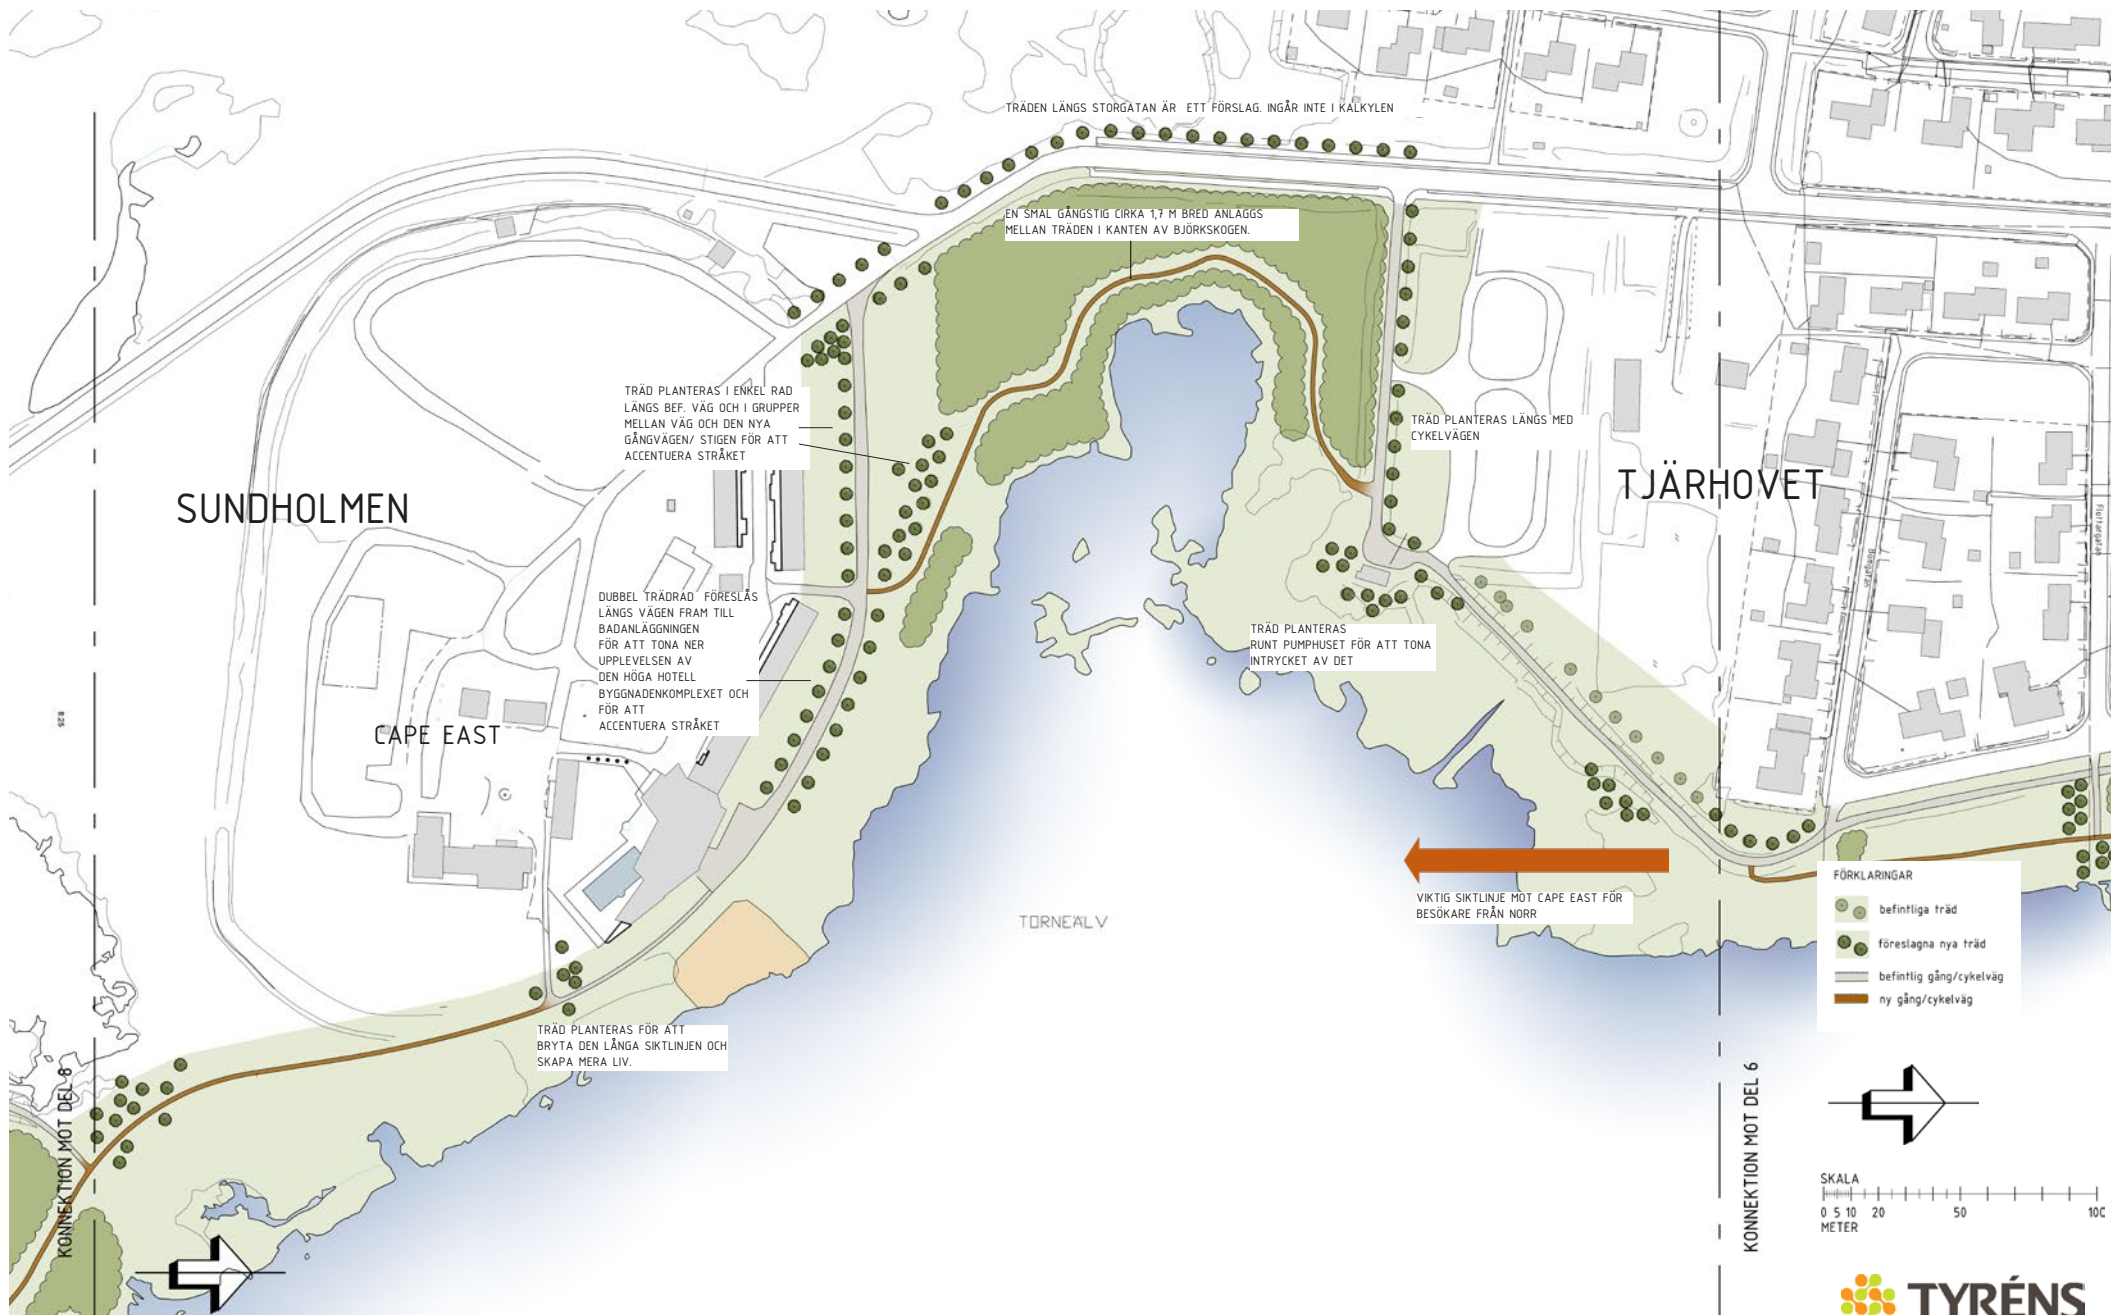

UTVECKLINGSPLAN FÖR HAPARANDA TORNIO ÄLVPROMENAD

KARTA 7. SUNDHOLMSVIKEN

2021-06-30

TYRÉNS

TORNIOHAPARANDA