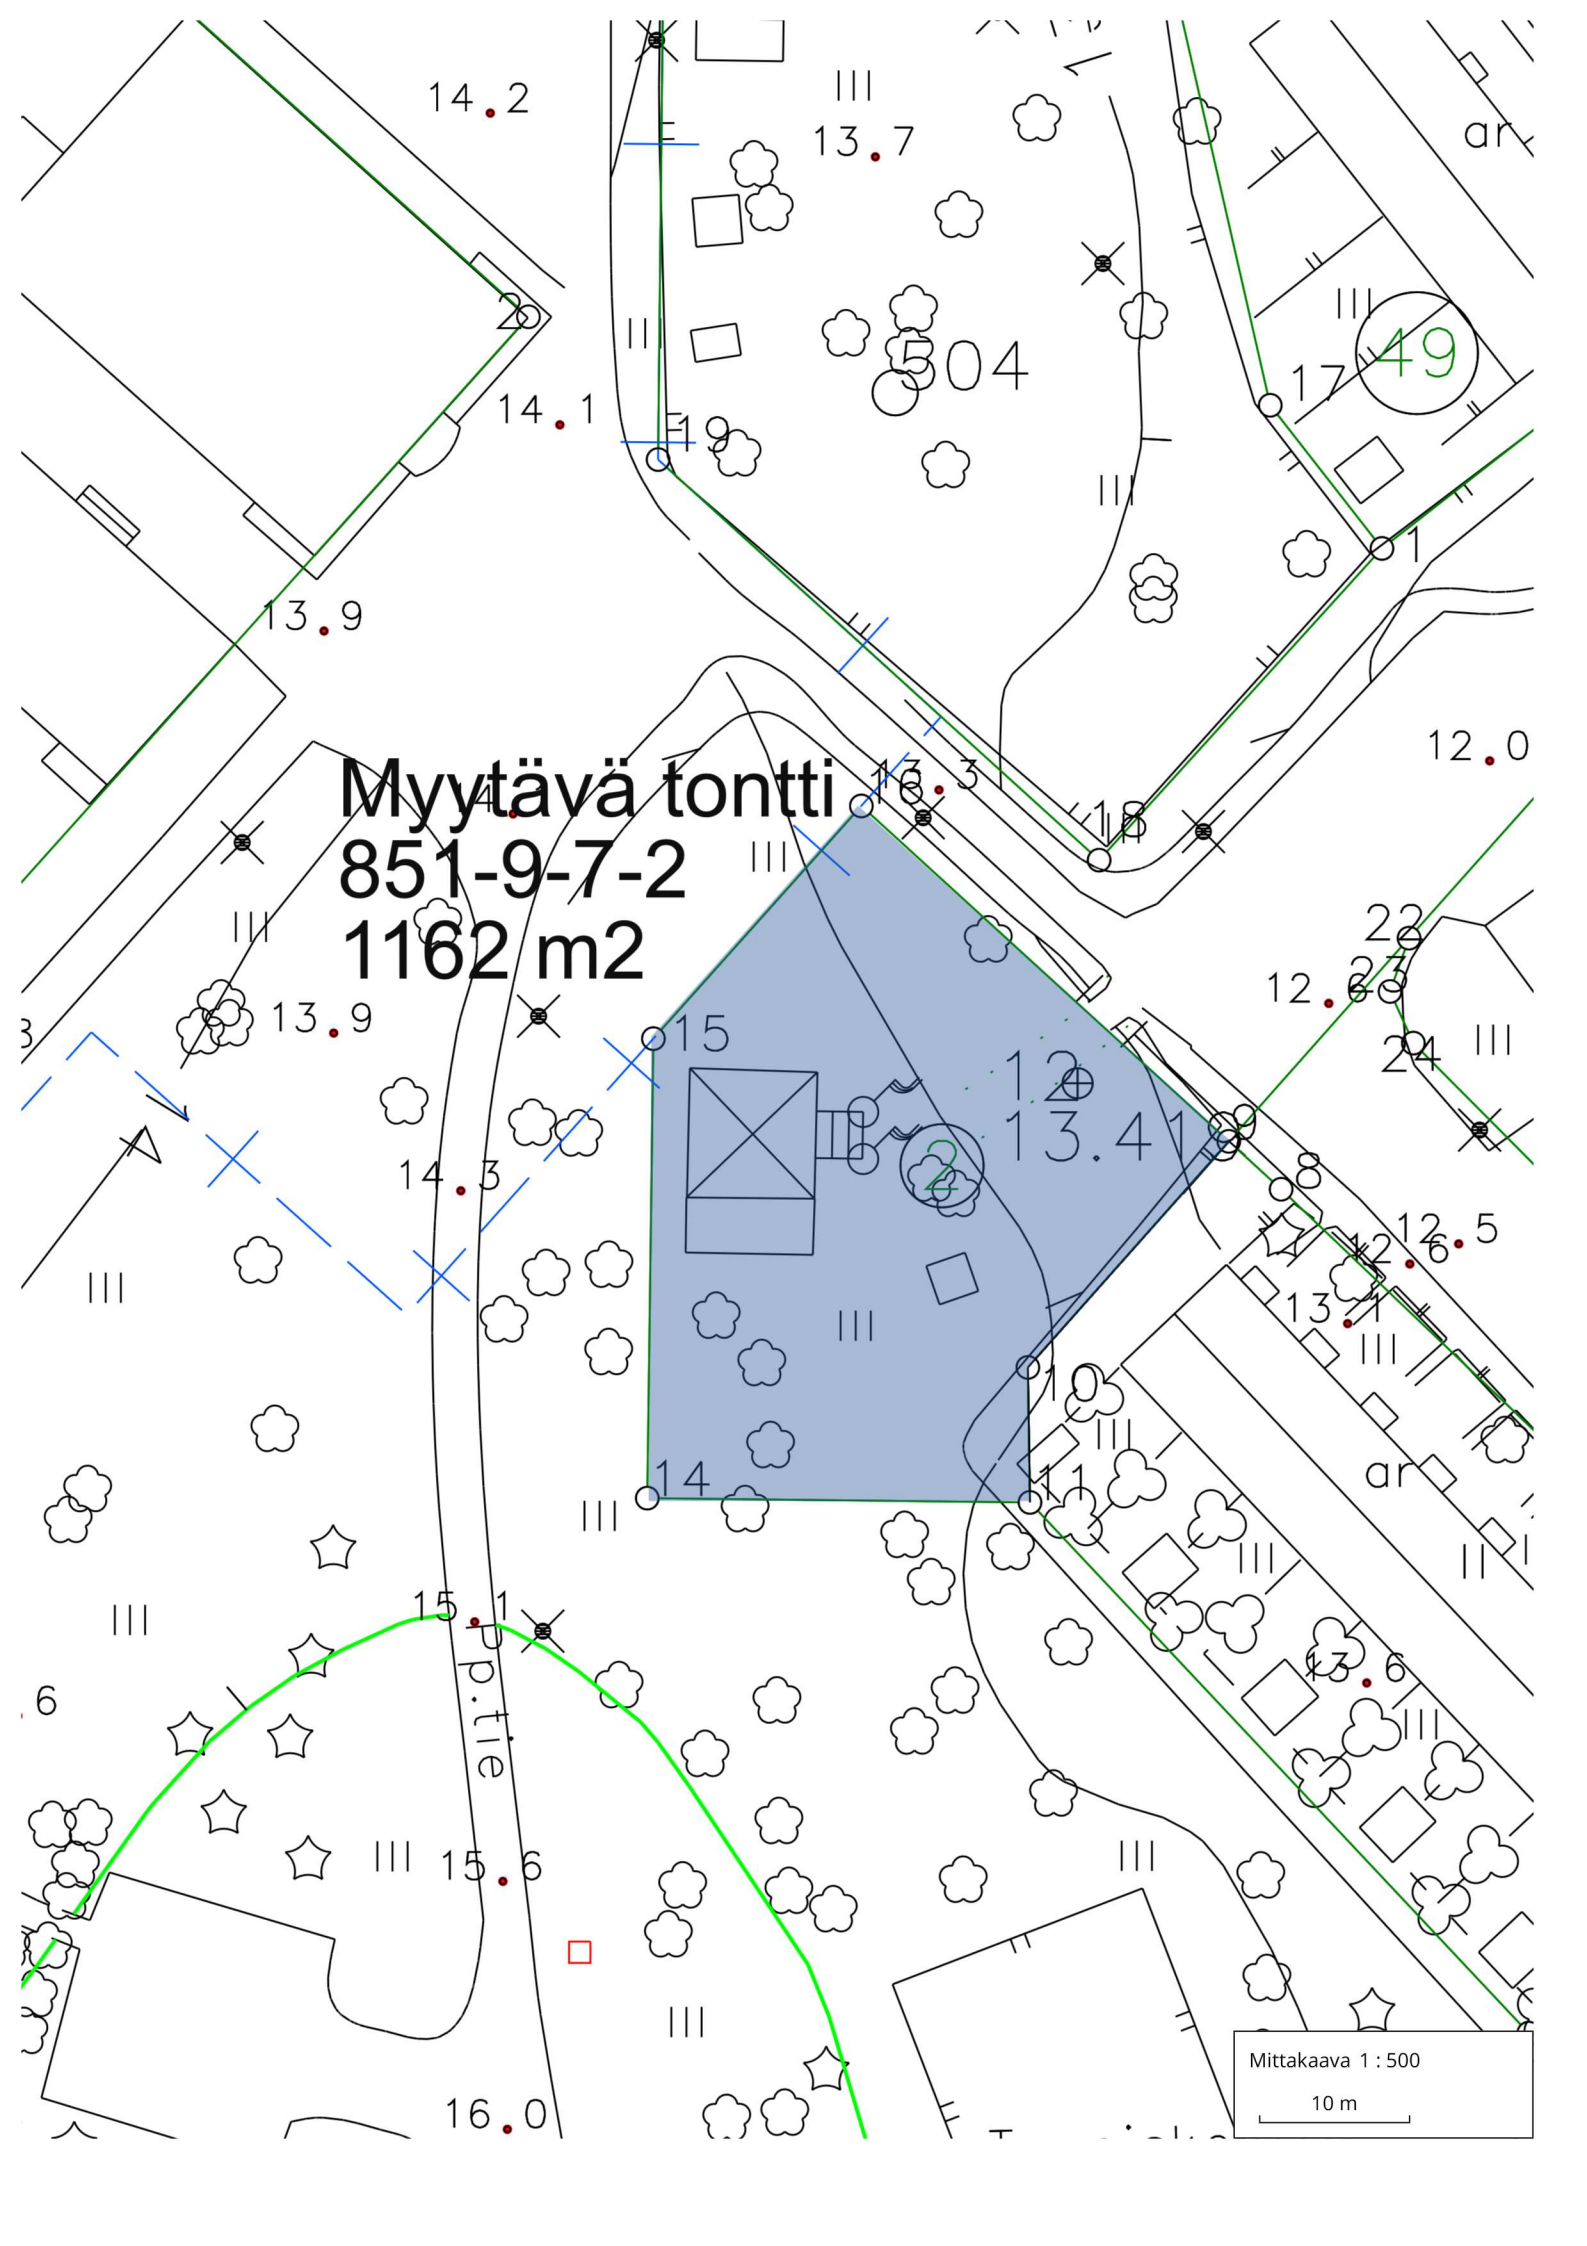

Myytävä tontti
851-9-7-2
1162 m²

Mittakaava 1 : 500
10 m