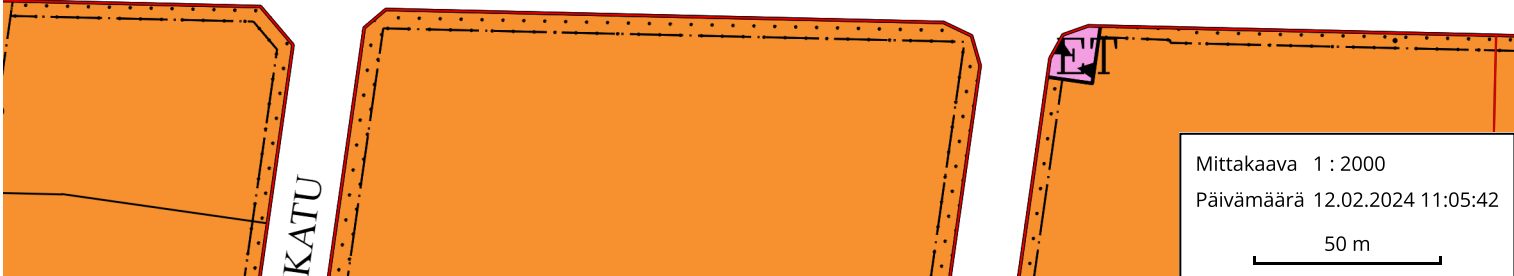

Vuokrattava tontti

20  
KTY  
II  
e=0.50

TORPIN RINNAKKAISKATU

21  
KTY  
II  
e=0.50

RAIDEKATU

Mittakaava 1 : 2000  
Päivämäärä 12.02.2024 11:05:42

50 m