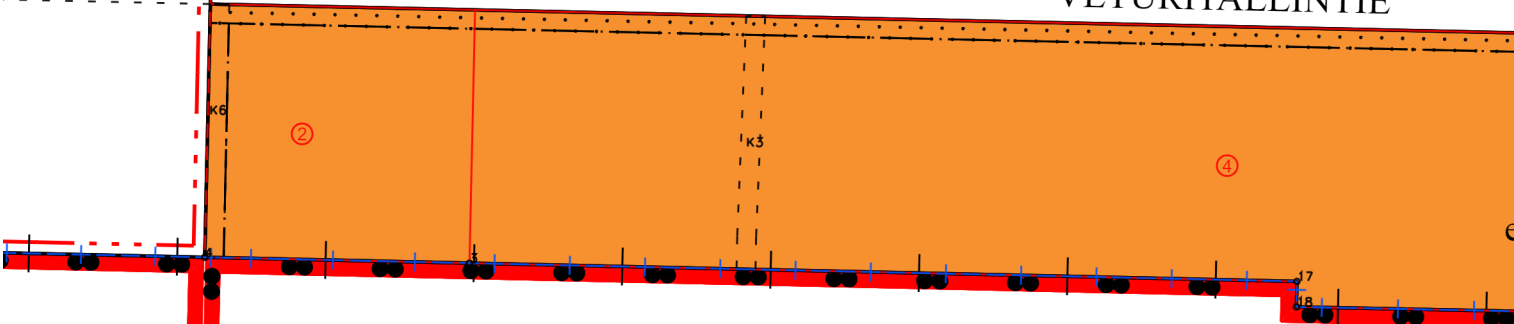

KIKOVSKINKATU

VETURITALLINTIE

156  
KTY  
II  
e=0.40

VETURITALLINTIE

kt  
routaliesiseisoke

LR

27:7

UISTO VL 1 VETURITALLINPUISTO

Vuokrattava tontti

20  
KTY  
II  
e=0.50

TORPIN RINNAKKAISKATU

21  
KTY  
II  
e=0.50

RAIDEKATU

Mittakaava 1 : 2000  
Päivämäärä 12.02.2024 11:05:42

50 m