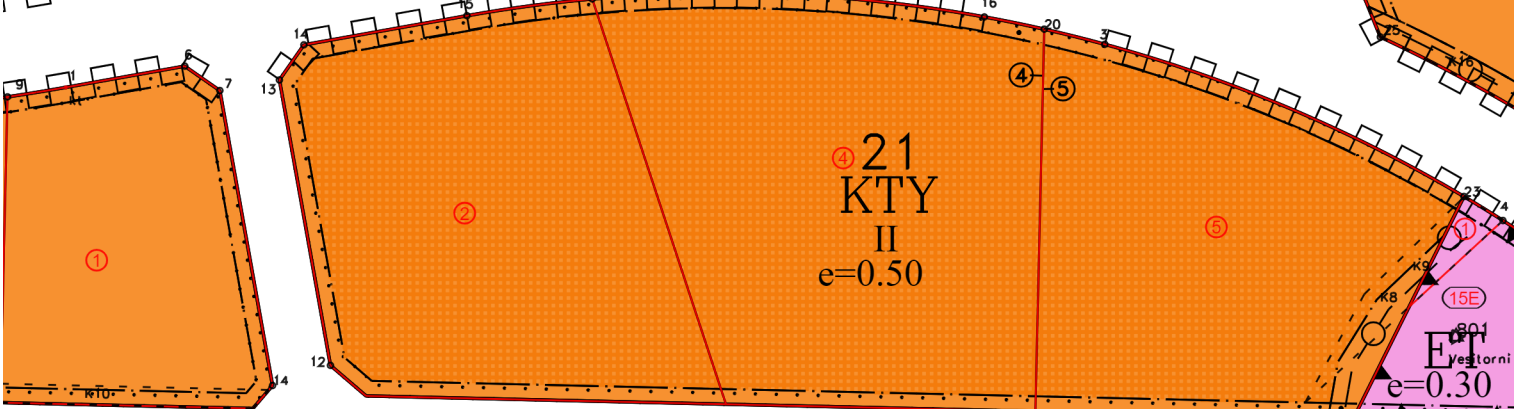

KIKOVSKINKATU

VETURITALLINTIE

156  
KTY  
II  
e=0.40

VETURITALLINTIE

kt  
routaliesiseisoke

LR

27:7

UISTO VL 1 VETURITALLINPUISTO

Vuokrattava tontti

20  
KTY  
II  
e=0.50

TORPIN RINNAKKAISKATU

21  
KTY  
II  
e=0.50

RAIDEKATU

Mittakaava 1 : 2000  
Päivämäärä 12.02.2024 11:05:42

50 m