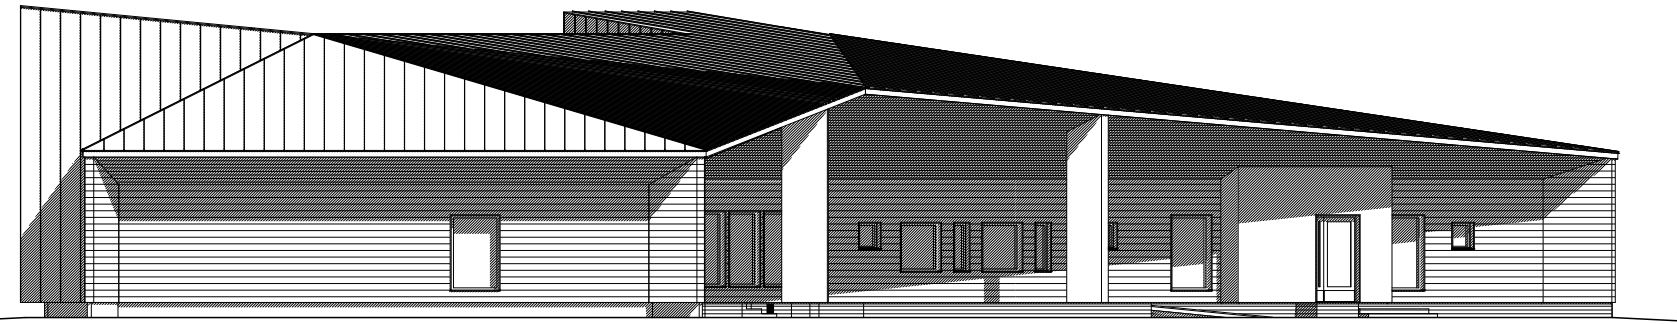

JULKISIVU ETELÄÄN

JULKISIVU ITÄÄN

JULKISIVU LÄNTEEN

JULKISIVU POHJOISEEN

Koskikyliä	Korttelitila	TonttiRovi
KIVIRANTA	138	1
Rakennustyyppi		
UUDISRAKENNUS		
Rakennuskohteen nimi ja osoite		
TORNION ISOPALON PÄIVÄKOTI		
ISOPALONTIE 41		
95410 TORNIO		

**ARKKITEHTITOIMISTO  
RANTAKOKKO OY**  
POHJOLANKATU 4-6 96100 ROVANIEMI

Antti Koivula, arkkitehti SAFA  
antti.koivula@rantakokko.fi  
puh. 040 128 2209

Visuaalisten arkkitehtien varten	
Piirustaja	Juoks. N:o
LUONNOS	
Piirustuksen sisältö	Mittakaava
JULKISIVUT	1:200