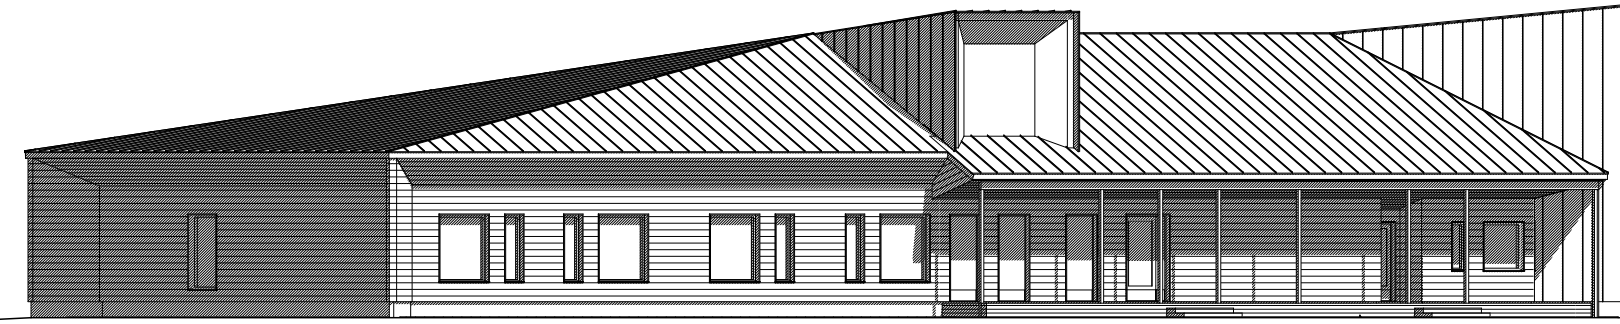

JULKISIVU ETELÄÄN

JULKISIVU ITÄÄN

JULKISIVU LÄNTEEN

JULKISIVU POHJOISEEN

Koskikyliä	Korttelitila	TonttiRovi
KIVIRANTA	138	1
Rakennustyyppi		
UUDISRAKENNUS		
Rakennuskohteen nimi ja osoite		
TORNION ISOPALON PÄIVÄKOTI		
ISOPALONTIE 41		
95410 TORNIO		

**ARKKITEHTITOIMISTO  
RANTAKOKKO OY**  
POHJOLANKATU 4-6 96100 ROVANIEMI

Antti Koivula, arkkitehti SAFA  
antti.koivula@rantakokko.fi  
puh. 040 128 2209

Visuaalisten arkkitehtien varten	
Piirustaja	Juoks. N:o
LUONNOS	
Piirustuksen sisältö	Mittakaava
JULKISIVUT	1:200