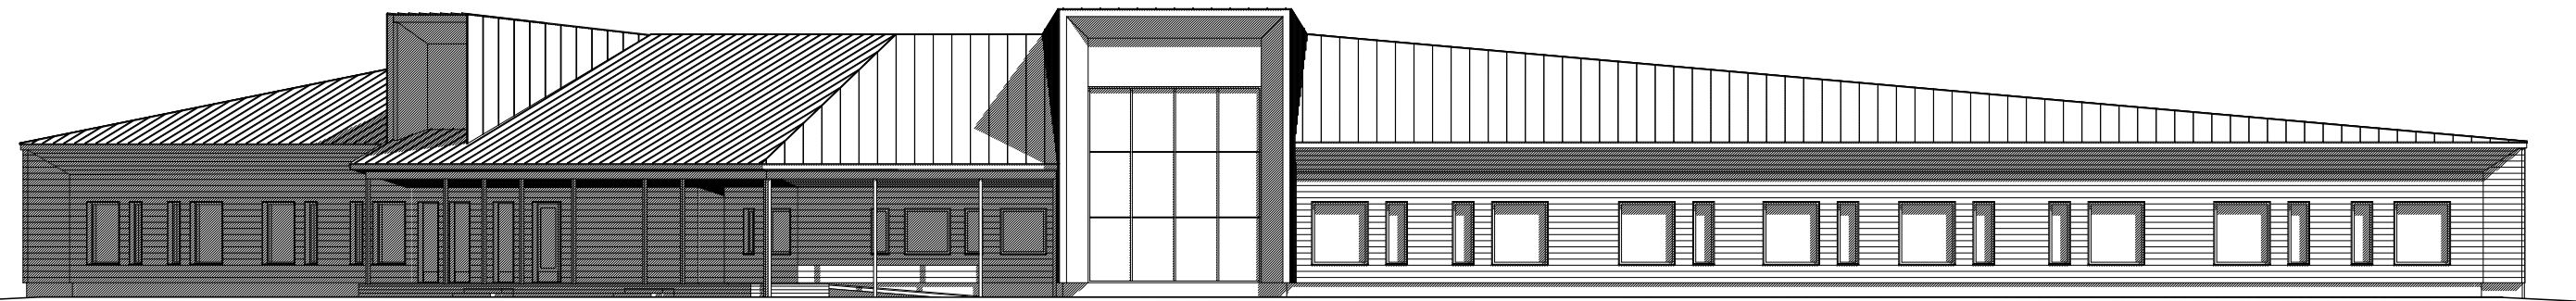

JULKISIVU ETELÄÄN

JULKISIVU ITÄÄN

JULKISIVU LÄNTEEN

JULKISIVU POHJOISEEN

Koskikyliä	Korttelitila	TonttiRovi
KIVIRANTA	138	1
Rakennustyyppi		
UUDISRAKENNUS		
Rakennuskohteen nimi ja osoite		
TORNION ISOPALON PÄIVÄKOTI		
ISOPALONTIE 41		
95410 TORNIO		

**ARKKITEHTITOIMISTO  
RANTAKOKKO OY**  
POHJOLANKATU 4-6 96100 ROVANIEMI

Antti Koivula, arkkitehti SAFA  
antti.koivula@rantakokko.fi  
puh. 040 128 2209

Visuaalisten arkkitehtien varten	
Piirustaja	Juoks. N:o
LUONNOS	
Piirustuksen sisältö	Mittakaava
JULKISIVUT	1:200