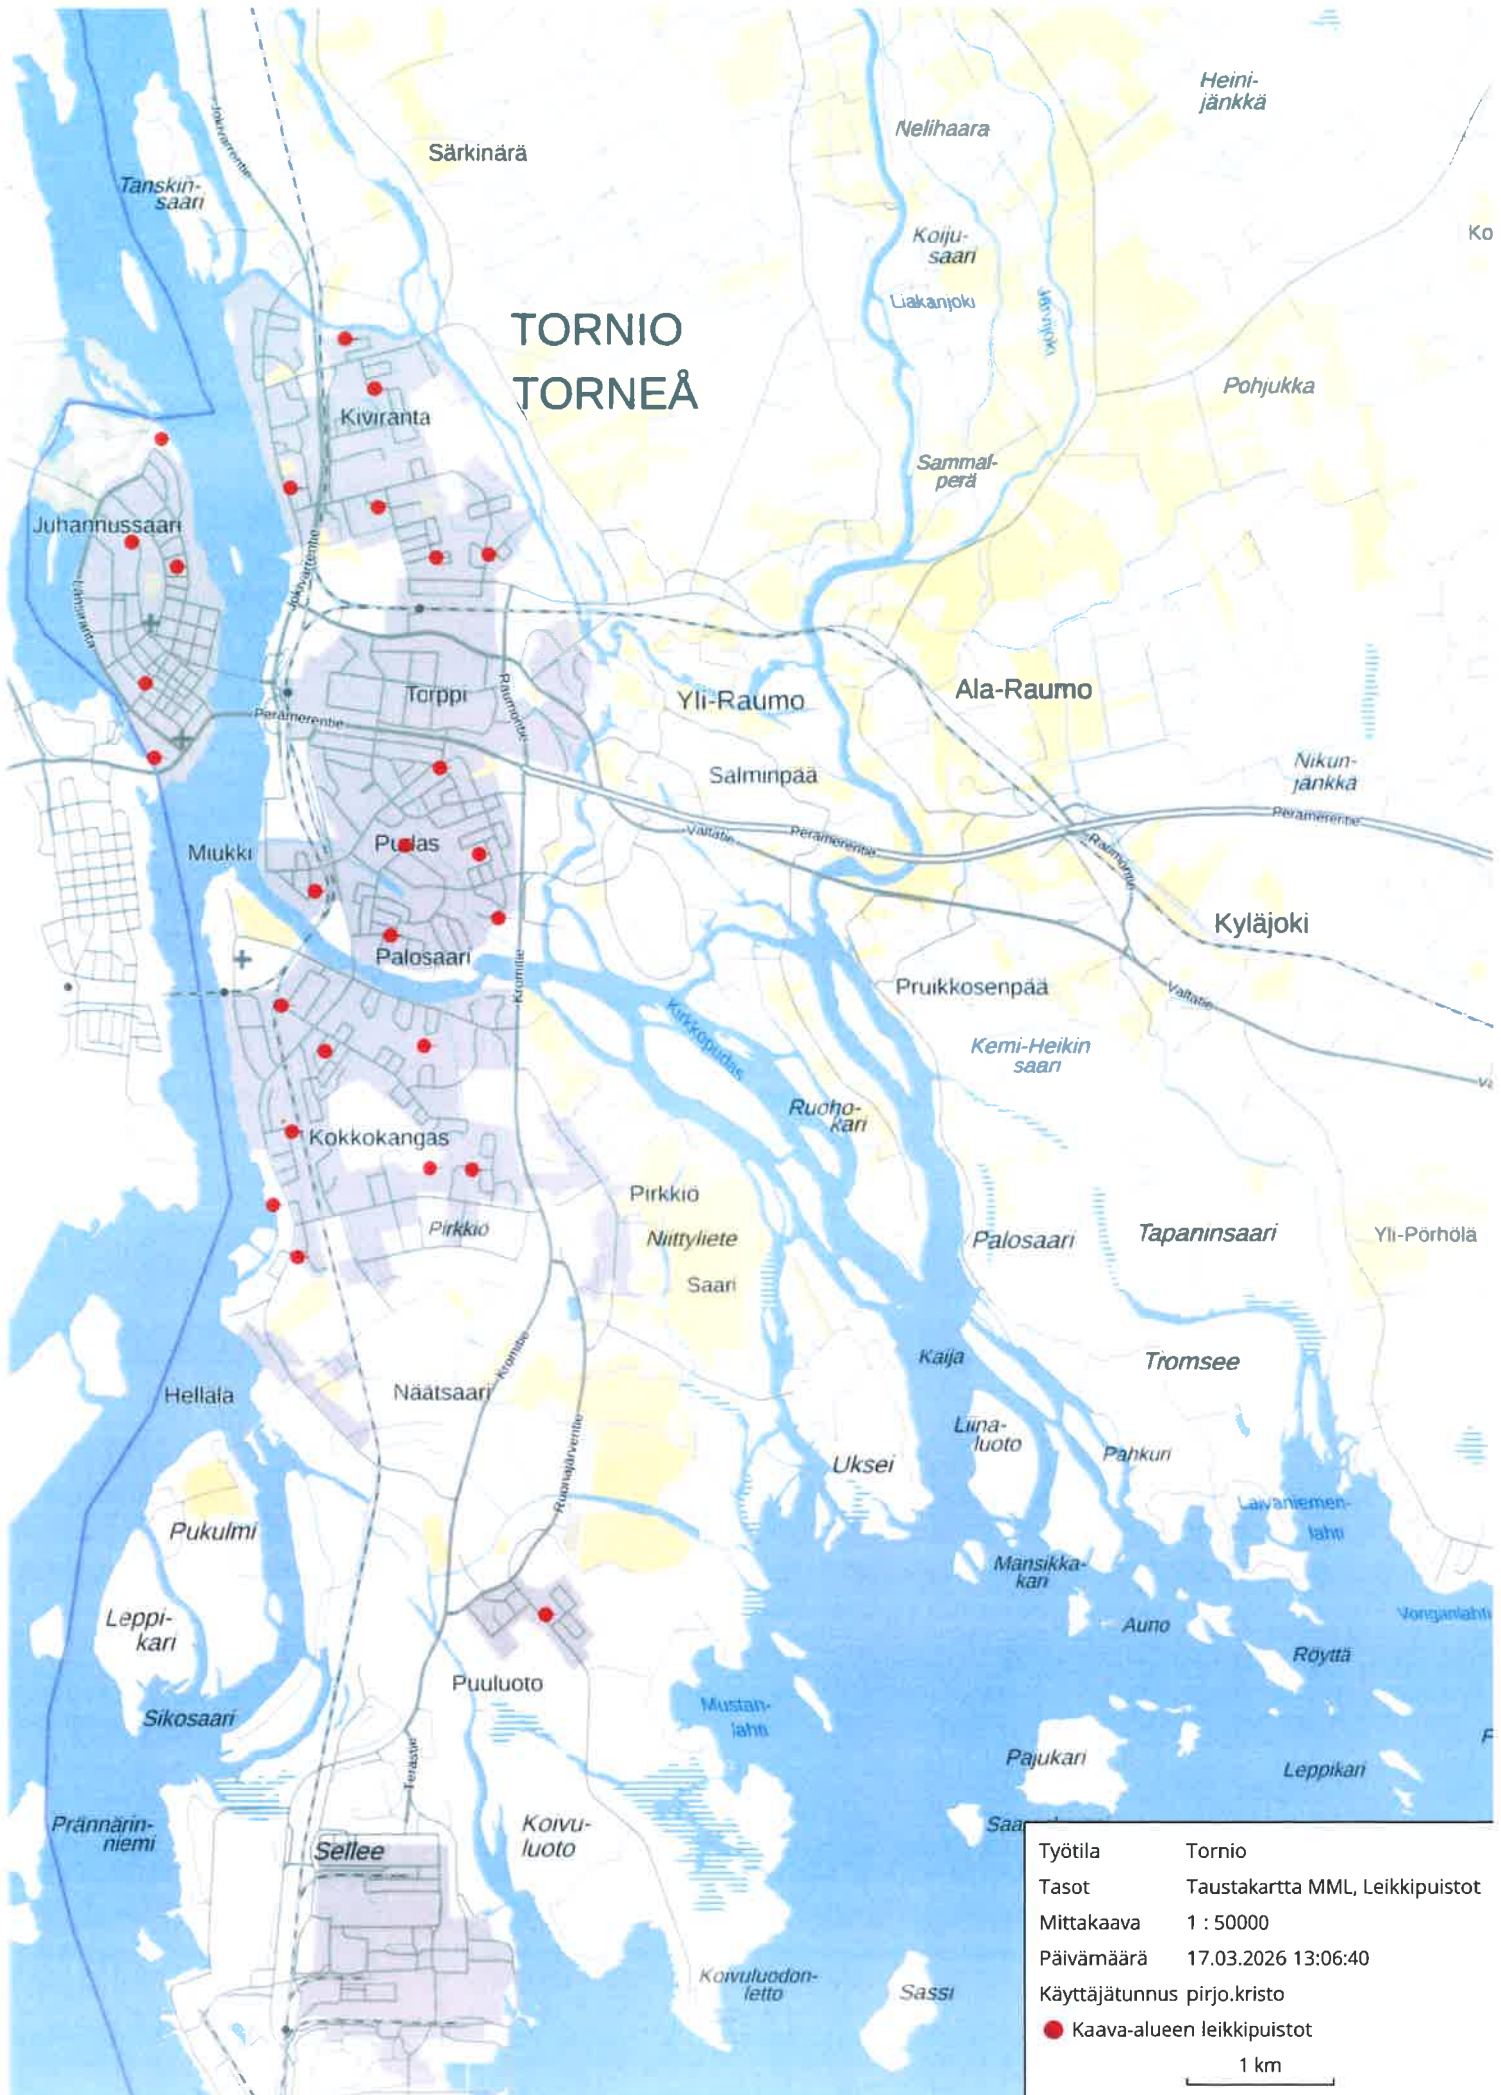

# TORNIO TORNEÅ

Työtila	Tornio
Tasot	Taustakartta MML, Leikkipuistot
Mittakaava	1 : 50000
Päivämäärä	17.03.2026 13:06:40
Käyttäjätunnus	pirjo.kristo
	Kaava-alueen leikkipuistot
	1 km